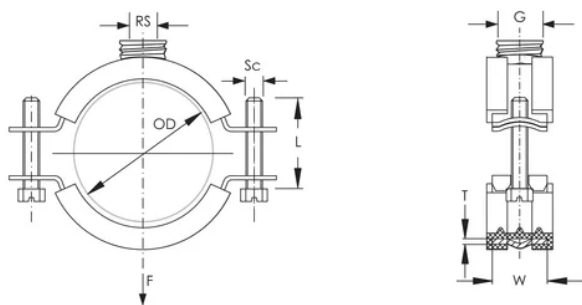

### CARACTÉRISTIQUES DU PRODUIT

Article Number: 578420

Material: Stainless Steel 316 (EN 1,4401); EPDM-SBR Rubber

Temperature: -50 à 120-°C

Outer Diameter: 106 – 111 mm

Thread: 1/2-po

Rod Size: M10

Width: 31-mm

Épaisseur: 2-mm

Screw Diameter: M8

Screw Length: 25-mm

Static Load: 2500 N

## DIAGRAMS