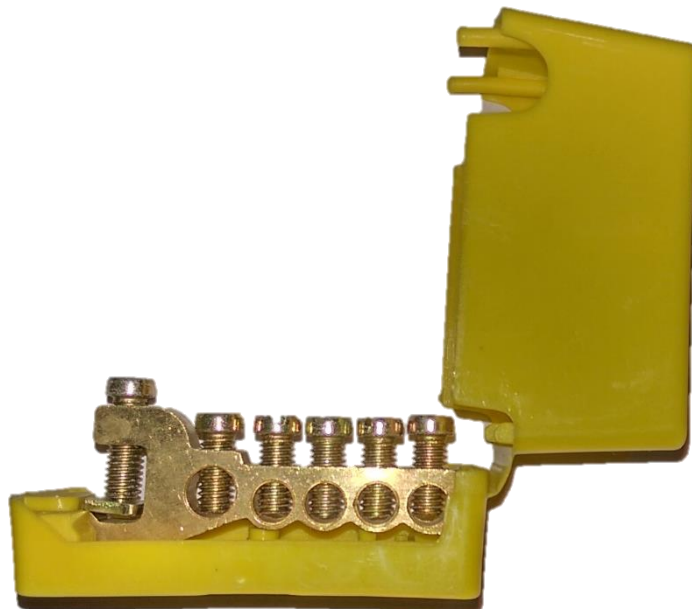

FICHE TECHNIQUE PRODUIT

P04350 REPARTITEUR TERRE 5 DEPARTS

Généralités :

- Désignation : REPARTITEUR de TERRE
- Encombrement (L x l x h) : 78 x 35 x 46 mm
- Poids : 72 g

Principales caractéristiques techniques :

- Conforme à la NF-C 15-100
- 1 câble d'arrivée 35mm², 1 câble dérivé 35 mm², 4 départs client 25mm²