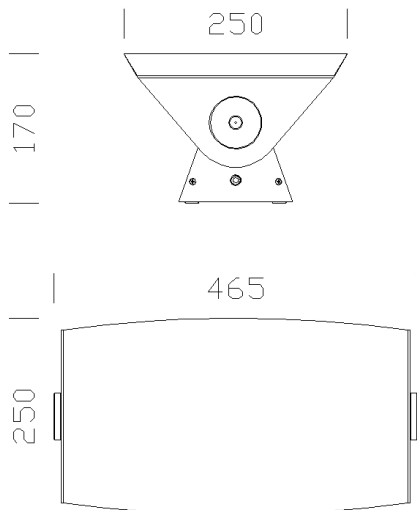

Cover light 3 LED

Code: 22182273-00

MATÉRIAUX ET COULEURS

Corps	aluminium extrudé.
Optique	orientable en plaque de polycarbonate opale satiné.
Couleur	Argent

NORMES ET CONFORMITÉ

Classe de sécurité photobiologique	RG0
Marquages et essais	CE
Normes de référence	NF EN 60598-1. Degré de protection selon la norme NF EN 60529.

GARANTIE

Garantie après-vente	2 yr

TÉLÉCHARGEMENT

MONTAGES

InstructionsMontage COVERLIGHT 1-2-3-4
rev1.pdf

DESSINS

BIM Cover light 3 LED - 20201005.zip

DessinTechnique cover3.dxf