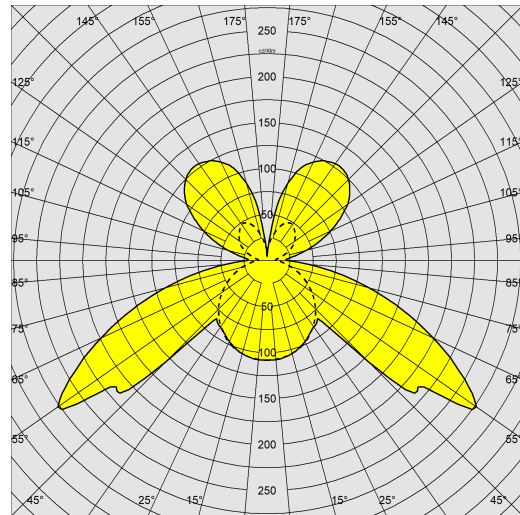

Cover light 3 LED

Code: 22182273-00

INFORMATIONS GÉNÉRALES

Article	Cover light 3 LED
Code	22182273-00

DIMENSIONS ET POIDS

Longueur (mm)	465 mm
Largeur (mm)	250 mm
Hauteur (mm)	170 mm
Poids (Kg)	1.534 kg

CARACTÉRISTIQUES ÉLECTRIQUES ET CONTRÔLES

Tension (V)	230 V
Fréquence (Hz)	50 Hz
Alimentation	CLD
Facteur de puissance	>0.95
Classe d'isolation	Classe I
Contrôle et réglage	Aucun

Cover light 3 LED

Cover light 3 LED

Code: 22182273-00

DONNÉES PHOTOMÉTRIQUES

Source lumineuse	LED
CRI	>80
Flux lumineux (sortant) (lm)	1134 lm
Puissance absorbée (totale) (W)	15 W
CCT	3000 K
Efficacité lumineuse (lm/W)	76 lm/W
Maintien du flux lumineux LED	50000 hr, L 80, B 20