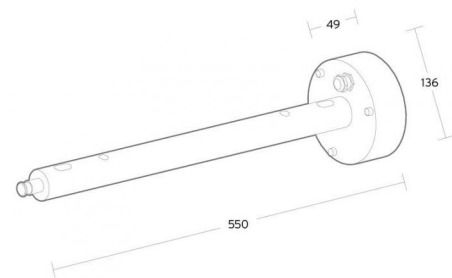

IP: IP66

Énergie et approbations

Approbation: CE

Matériaux et finition

Embase: Aluminium coulé sous pression

Montage/Connexion

Montage: Mur, Outdoor

Dimensions (mm)

Longueur (L): 550

Largeur (W): 136

Hauteur (H): 136

Poids (brutto/netto): 1.61 / 1.41

Emballage

Dimensions de l'emballage: 600 x 155 x 155

5 7 0 3 8 2 1 1 7 2 8 1 3