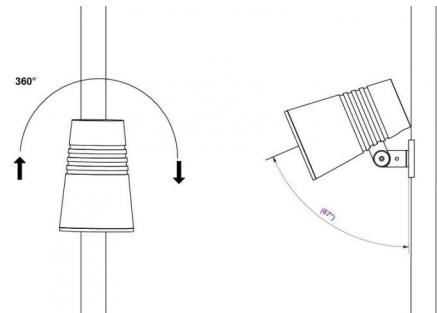

IP: IP66

Énergie et approbations

Approbation: CE

Matériaux et finition

Embase: Aluminium coulé sous pression

Montage/Connexion

Montage: Mur, Outdoor

Dimensions (mm)

Longueur (L): 550

Largeur (W): 136

Hauteur (H): 136

Poids (brutto/netto): 1.61 / 1.41

Emballage

Dimensions de l'emballage: 600 x 155 x 155

5 7 0 3 8 2 1 1 7 2 8 1 3