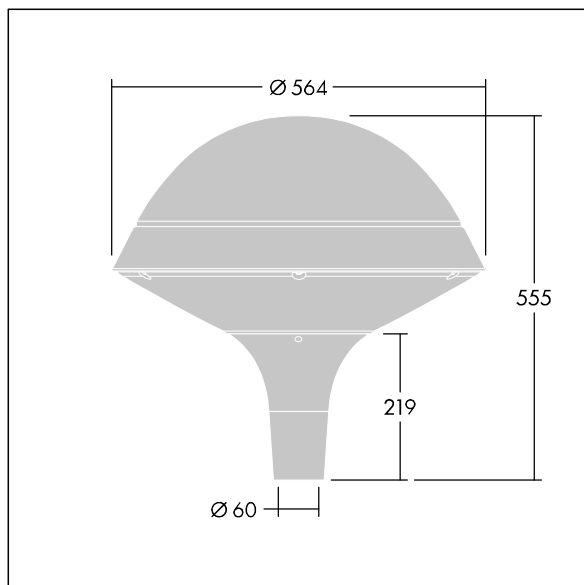

### Plurio

Plurio Indirect : Lanterne LED décorative à montage top avec distribution Radialement symétrique. Driver avec 24 LED entraînés à 600mA. Classe électrique II, IP66, IK08. Base : coulé aluminium, thermopoudré gris anthracite 900 sablé. Chapeau : forme rond, aluminium, texturé gris anthracite 900 sablé. Diffuseur : anti-UV, transparent Polycarbonate (PC) avec prismes anti-éblouissement. Optique à réflecteur indirect Equipé d'un 50% circuit de réduction de puissance, qui entre en vigueur 3 heures avant et 5 heures après un minuit calculé. Il peut être désactivé à l'installation avec un interrupteur interne facilement accessible. Livré avec LED 4 000 K. Montage top sur mât de Ø 60mm.

Émissions lumineuses vers le haut inférieures à 1 %.

Dimensions : Ø564 x 555 mm  
 Puissance du luminaire: 44 W  
 Flux lumineux du luminaire: 5206 lm  
 Efficacité lumineuse du luminaire: 118 lm/W  
 Poids : 9,5 kg  
 Scx : 0.191 m<sup>2</sup>

TLG\_PLRL\_F\_IRC\_ANT.jpg

TLG\_PLRL\_M\_IRC\_T60.wmf

TL\_PLI24L60RS740U1.idt

Position de la lampe: STD - Standard  
 Source lumineuse: LED  
 Flux lumineux du luminaire\*: 5206 lm  
 Efficacité lumineuse du luminaire\*: 118 lm/W  
 Indice min. de rendu des couleurs: 70  
 Convertisseur: 1 x 87500885 LCO 60/200-1050/100  
 o4a NF C EXC3