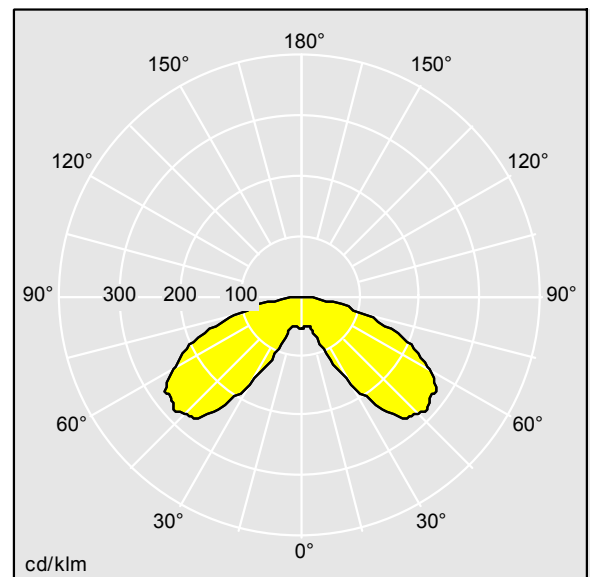

### Plurio

Plurio Indirect : Lanterne LED décorative à montage top avec distribution Radialement symétrique. Driver avec 24 LED entraînés à 600mA. Classe électrique II, IP66, IK08. Base : coulé aluminium, thermopoudré gris anthracite 900 sablé. Chapeau : forme rond, aluminium, texturé gris anthracite 900 sablé. Diffuseur : anti-UV, transparent Polycarbonate (PC) avec prismes anti-éblouissement. Optique à réflecteur indirect Equipé d'un 50% circuit de réduction de puissance, qui entre en vigueur 3 heures avant et 5 heures après un minuit calculé. Il peut être désactivé à l'installation avec un interrupteur interne facilement accessible. Livré avec LED 4 000 K. Montage top sur mât de Ø 60mm.

Émissions lumineuses vers le haut inférieures à 1 %.

Dimensions : Ø564 x 555 mm  
 Puissance du luminaire: 44 W  
 Flux lumineux du luminaire: 5206 lm  
 Efficacité lumineuse du luminaire: 118 lm/W  
 Poids : 9,5 kg  
 Scx : 0.191 m<sup>2</sup>

TLG\_PLRL\_F\_IRC\_ANT.jpg

TLG\_PLRL\_M\_IRC\_T60.wmf

TL\_PLI24L60RS740U1.idt

Position de la lampe: STD - Standard  
 Source lumineuse: LED  
 Flux lumineux du luminaire\*: 5206 lm  
 Efficacité lumineuse du luminaire\*: 118 lm/W  
 Indice min. de rendu des couleurs: 70  
 Convertisseur: 1 x 87500885 LCO 60/200-1050/100  
 o4a NF C EXC3

Température de couleur\*: 4000 Kelvin  
 Tolérance de la couleur (MacAdam intial): 3  
 Vie utile nominale (B10)\*:  
 L90 100000h à 25°C  
 Puissance du luminaire\*: 44 W  
 Equipement: SETBP  
 Rend.: 1,00 Rend. Sup.: 0,01 Rend. Inf.: 0,99