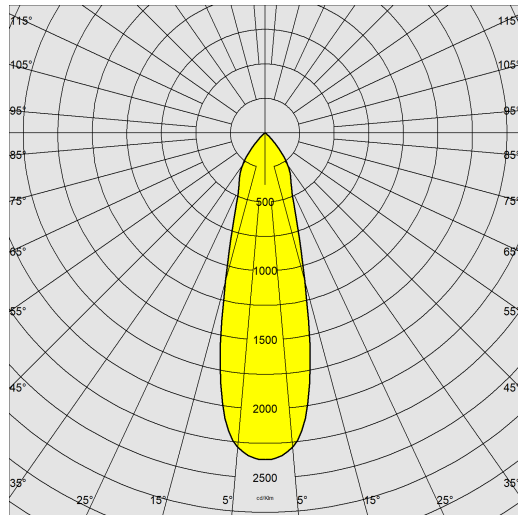

Asso C - Medium downlight

Code: 22043610-00

DONNÉES PHOTOMÉTRIQUES

Source lumineuse	LED COB
CRI	>80
Flux lumineux (sortant) (lm)	2371 lm
Puissance absorbée (totale) (W)	22 W
CCT	3000 K
Efficacité lumineuse (lm/W)	108 lm/W
Low Flicker	luminaire avec flicker très limité : lumière uniforme pour une plus grande sécurité visuelle.
Angle faisceaux lumineux (°)	28 °
Maintien du flux lumineux LED	50000 hr, L 80, B 20

CARACTÉRISTIQUES MÉCANIQUES

Résistance aux chocs mécaniques (IK)	IK07
IP	20