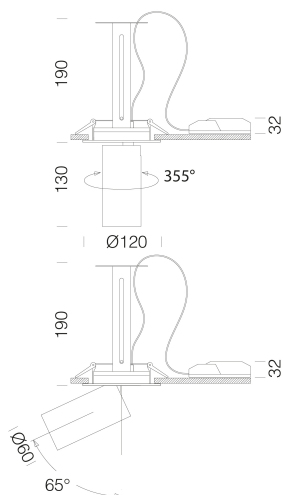

Asso C - Medium downlight

Code: 22043610-00

MATÉRIAUX ET COULEURS

Corps	aluminium moulé sous pression avec ressorts pour encastrement.
Optique	aluminium glacé haute performance, anti-éblouissement.
Peinture	poudre à base de résine époxy-polyester résistante aux rayons UV.
Couleur	Blanc
Matériel	ressorts de fixation au faux-plafond en fil d'acier galvanisé.

NORMES ET CONFORMITÉ

Classe de sécurité photobiologique	RG0
Marquages et essais	CE
Normes de référence	NF EN 60598-1. Degré de protection selon la norme NF EN 60529.

GARANTIE

Garantie après-vente	2 yr

TÉLÉCHARGEMENT

MONTAGES

[InstructionsMontage ASSO C rev5.pdf](#)

DESSINS

[DessinTechnique assocmed.dxf](#)