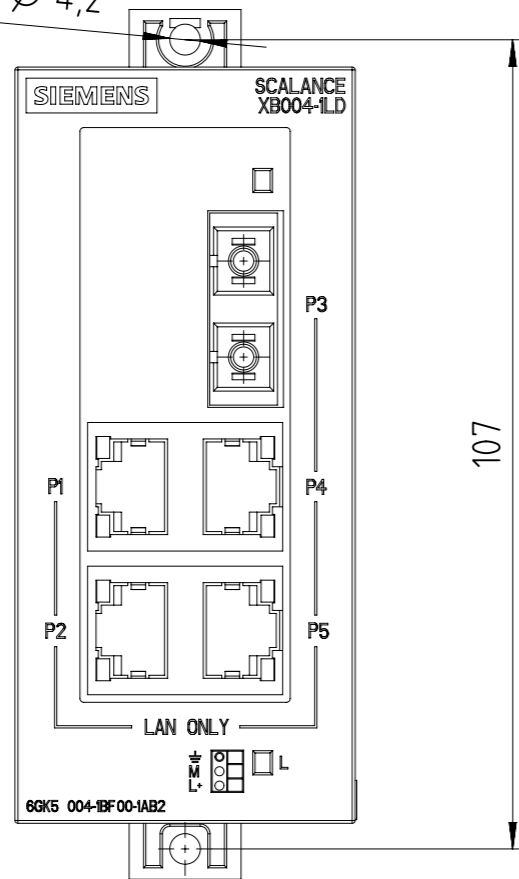

Unten offen / Bottom open

Unten / Bottom

Vorne offen / Front open  
Alternative Befestigung / Alternative Mounting  
Ø 4,2

Vorne / Front

Links / Left

Alle Bemessungswerte sind in Millimeter (mm) angegeben.  
All dimensions are in millimeters (mm).

SIEMENS

6GK5004-1BF00-1AB2

Format / Size: DIN A3

Masstab / Scale: 1:1