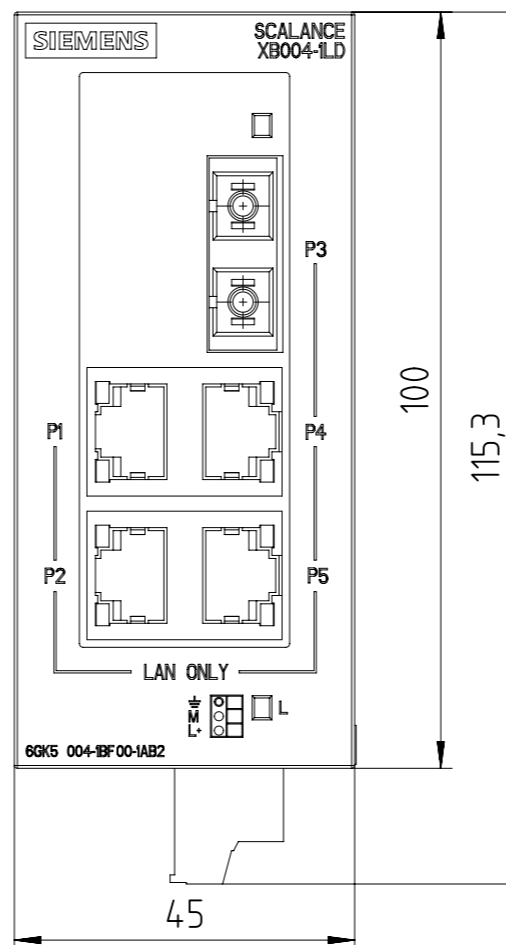

Unten offen / Bottom open

Unten / Bottom

Vorne offen / Front open  
Alternative Befestigung / Alternative Mounting  
Ø 4,2

Vorne / Front

Links / Left

Alle Bemessungswerte sind in Millimeter (mm) angegeben.  
All dimensions are in millimeters (mm).

SIEMENS

6GK5004-1BF00-1AB2

Format / Size: DIN A3

Masstab / Scale: 1:1