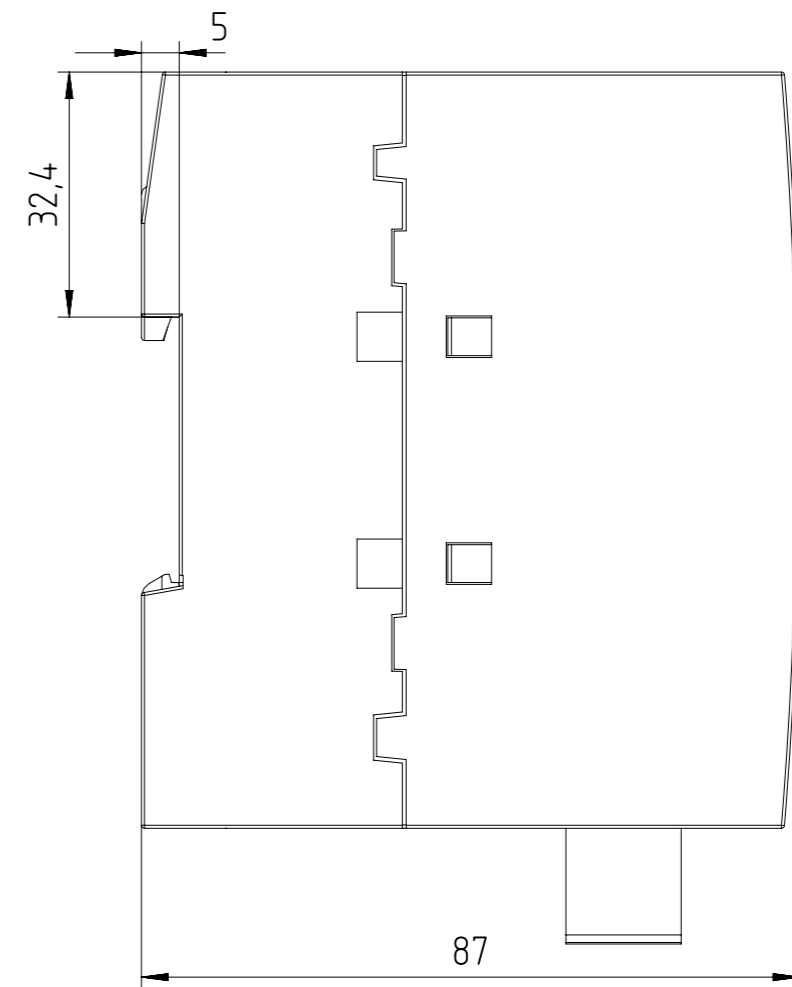

Unten offen / Bottom open

Unten / Bottom

Vorne offen / Front open  
Alternative Befestigung / Alternative Mounting  
Ø 4,2

Vorne / Front

Links / Left

Alle Bemessungswerte sind in Millimeter (mm) angegeben.  
All dimensions are in millimeters (mm).

SIEMENS

6GK5004-1BF00-1AB2

Format / Size: DIN A3

Masstab / Scale: 1:1