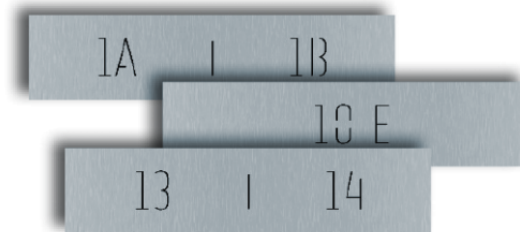

## **BOUTON DOUBLE FULL MÉTAL ÉTAGE8 C-D ULTRA**

Bouton double version Full-Métal pour platine Ultra avec texte « 8e C » « 8e D » gravé et rétroéclairé. Revêtu d'aluminium pour augmenter la résistance aux chocs et de polyméthylmétacrylate traité pour résister aux rayons UV, contre le jaunissement et le ternissement.