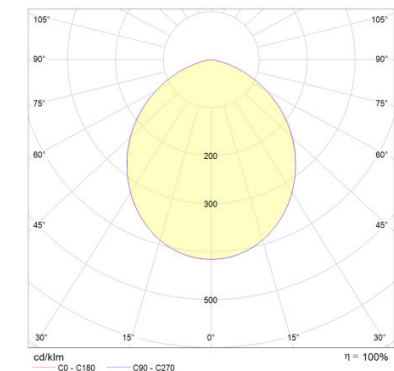

FLOODLIGHT LED 20 W 4000 K BK SENSOR