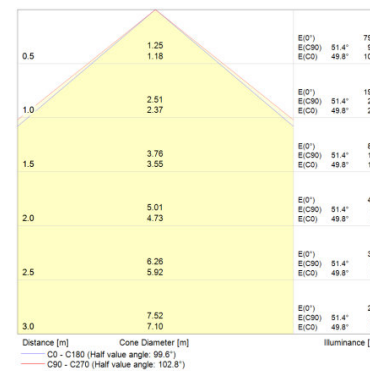

FLOODLIGHT LED 50 W 3000 K BK SENSOR