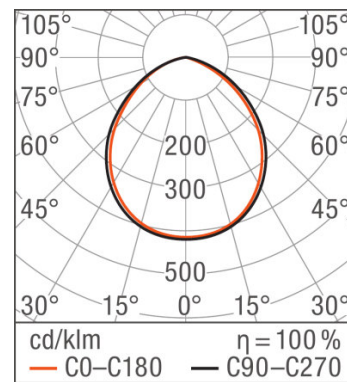

Description produit	Durée de vie L90 @ 25 °C	Nombre de cycles de commutation	Capacités			Certificats & Normes	
			Gradable	Type de capteur	Type de connexion	Classe de protection	Type de protection
FLOODLIGHT LED 20 W 4000 K BK SENSOR	15000 h	30000	Non	Passive infrared (PIR) / Mouvement / Jour/Nuit	Cable, 3-pole	I	IP65
FLOODLIGHT LED 20 W 3000 K BK SENSOR	15000 h	30000	Non	Passive infrared (PIR) / Mouvement / Jour/Nuit	Cable, 3-pole	I	IP65

Description produit	Normes
FLOODLIGHT LED 50 W 4000 K BK SENSOR	CE/CB/TÜV SÜD/EAC/RoHS
FLOODLIGHT LED 50 W 3000 K BK SENSOR	CE/CB/TÜV SÜD/EAC/RoHS
FLOODLIGHT LED 20 W 4000 K BK SENSOR	CE/CB/TÜV SÜD/EAC/RoHS
FLOODLIGHT LED 20 W 3000 K BK SENSOR	CE/CB/TÜV SÜD/EAC/RoHS

FLOODLIGHT LED 50 W 4000 K BK SENSOR