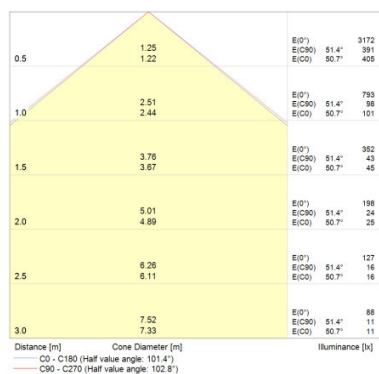

FLOODLIGHT LED 20 W 3000 K BK SENSOR

CONSEIL D'APPLICATION

Pour plus d'informations sur les applications et les graphiques, veuillez vous référer à la fiche de données produit.

DONNÉES LOGISTIQUES

Code produit	Description produit	Unité d'emballage (Pièces/Unité)	Dimensions (longueur x largeur x hauteur)	Volume	Poids brut
4058075814738	FLOODLIGHT LED 50 W 4000 K BK SENSOR	Carton de regroupement 10	488 mm x 342 mm x 286 mm	47.73 dm³	16376.00 g
4058075814714	FLOODLIGHT LED 50 W 3000 K BK SENSOR	Carton de regroupement 10	488 mm x 342 mm x 286 mm	47.73 dm³	16283.00 g
4058075814691	FLOODLIGHT LED 20 W 4000 K BK SENSOR	Carton de regroupement 10	388 mm x 347 mm x 275 mm	37.02 dm³	10652.00 g
4058075814677	FLOODLIGHT LED 20 W 3000 K BK SENSOR	Carton de regroupement 10	388 mm x 347 mm x 275 mm	37.02 dm³	10658.00 g