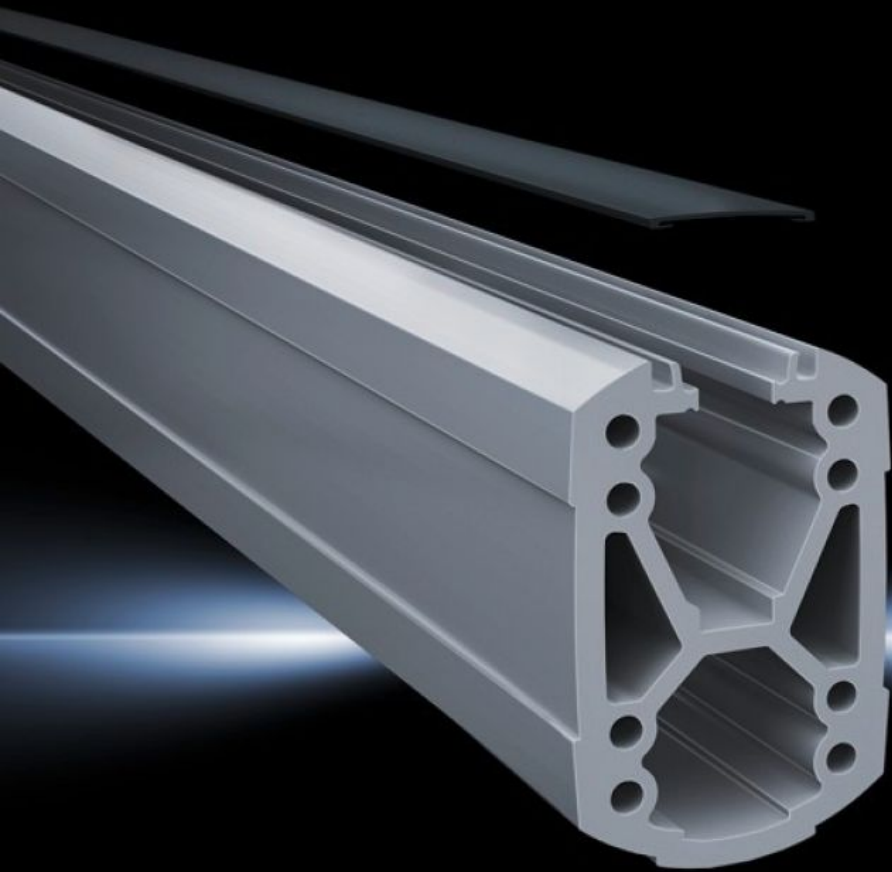

Rittal – The System.

Faster – better – everywhere.

CP 6212.110

Profilé porteur CP 120

État: 28/05/2024 (La source: rittal.com/fr-fr)

ENCLOSURES

POWER DISTRIBUTION

CLIMATE CONTROL

IT INFRASTRUCTURE

SOFTWARE & SERVICES

FRIEDHELM LOH GROUP

CP 6212.110 - Profilé porteur CP 120 à capot amovible

Fixation sur les éléments de jonction à l'aide de 4 vis autotaraudeuses dans le canal de vissage. Longueur libre, pas de taraudage à réaliser. Goulotte de câbles à capot amovible permettant un accès aisé pour la maintenance et la pose des câbles pré-confectionnés avec fiches. Profilés en X pour une résistance maximale avec goulottes spacieuses pour les câbles. La goulotte supérieure est prévue pour les câbles avec fiches grand format (p. ex. DVI ou VGA) et utilisable dans l'ensemble du système.

Caractéristiques

Référence	CP 6212.110
Description produit	Fixation sur les éléments de jonction à l'aide de 4 vis autotaraudeuses dans le canal de vissage. Longueur libre, pas de taraudage à réaliser. Goulotte de câbles à capot amovible permettant un accès aisé pour la maintenance et la pose des câbles pré-confectionnés avec fiches. Profilés en X pour une résistance maximale avec goulottes spacieuses pour les câbles. La goulotte supérieure est prévue pour les câbles avec fiches grand format (p. ex. DVI ou VGA) et utilisable dans l'ensemble du système.
Matériau	Profilé porteur : profilé en aluminium extrudé Recouvrement : matière plastique
Couleur	Profilé porteur : RAL 7035 Capot : RAL 7024
Composition de la livraison	Profilé porteur Couvercle encliquetable
Longueur	1 000mm
Dimensions	Largeur: 75 mm Hauteur: 120 mm Longueur: 1.000 mm
Unité d'emballage	1 p.
Poids/UE	9,2 kg
Numéro du tarif douanier	76042100
EAN	4028177683976