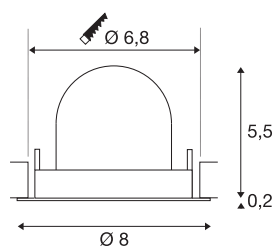

INFORMATIONS TECHNIQUES

Réf.	1005817
Nombre de sorties lumineuses différentes	1
Orientable ou inclinable	Dispositif rotatif et pivotant
Montage	Encastrement
Détails de montage	Plafond
Courant / tension secondaire	200 mA
Classe de protection	III
Puissance en watts	7 W
Lumen	650 lm
Température de couleur	2700 Kelvin
Angle de rayonnement	40 °
Coloris	noir
IRC	90
UGR ≤	22
Données LXXBXX	L80B50
Durée de vie	50000 h
Risk Group	1
Hauteur	5.7 cm
Diamètre	8 cm
Poids net	0.13 kg
Poids brut	0.15 kg
Forme de découpe	rond

Profondeur d'encastrement	8 cm
Diamètre d'encastrement	6.8 cm
Page du BIG WHITE	49