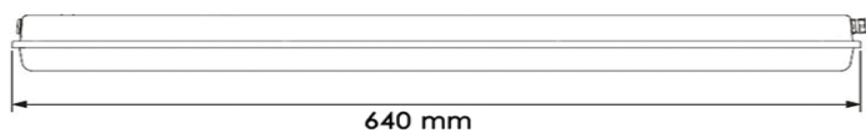

BF04060B

Gamme luminaire étanche

Luminaire / Park étanche

Retrouvez l'ensemble de nos fiches produits sur www.bf-light.com

Caractéristiques techniques

➤ *Spécificités techniques*

Température de couleur 4000°K

Faisceau : 140°

Puissance Led : 20W

Flux lumineux : 2800 Lm

Indices de protection : IP65 / IK10

Durée de vie : 50 000 h L80/B10

Non recouvrable

Non dimmable

Alimentation : AC220 – 240V 50/60 Hz

Class II

Câblage traversant 3 fils

Support de fixation en acier inoxydable

Diffuseur polycarbonate opale blanc

IRC>80 / UGR<19 / PF>0.9

Risque photo biologique : Groupe 0 – sans risque

➤ *Design et finition*