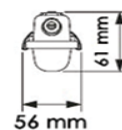

BF04060B

Gamme luminaire étanche

Luminaire / Park étanche

Retrouvez l'ensemble de nos fiches produits sur www.bf-light.com

Caractéristiques techniques

➤ *Spécificités techniques*

Température de couleur 4000°K

Faisceau : 140°

Puissance Led : 20W

Flux lumineux : 2800 Lm

Indices de protection : IP65 / IK10

Durée de vie : 50 000 h L80/B10

Non recouvrable

Non dimmable

Alimentation : AC220 – 240V 50/60 Hz

Class II

Câblage traversant 3 fils

Support de fixation en acier inoxydable

Diffuseur polycarbonate opale blanc

IRC>80 / UGR<19 / PF>0.9

Risque photo biologique : Groupe 0 – sans risque

➤ *Design et finition*

Matériaux : polycarbonate

Couleur : blanc

➤ *Dimensions et poids du produit*

voir schéma ci-dessus

➤ *Divers*

Garantie 3 ans