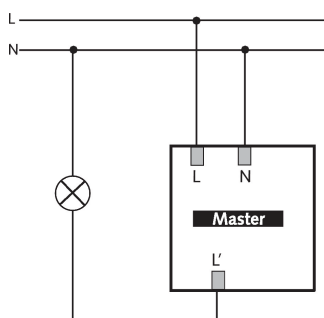

## Caractéristiques techniques

theMova S360-100 FLAT DE WH		theMova S360-100 FLAT DE WH	
Tension d'alimentation	230 V CA	Charge de lampes à incand./ halogène	2300 W
Fréquence	50 Hz	Tubes fluorescents/compacts	1150 VA (cos $\phi$ = 0,5)
Hauteur de montage	2 - 4 m	Courant de commutation	max. 400 A / 200 $\mu$ s
Type de montage	Montage au plafond, Intérieur	Lampe LED < 2 W	25 W
Couleur	Blanc	Lampe LED 2-8 W	250 W
Sortie de commutation	Lumière	Lampe LED > 8 W	250 W
Consommation propre	~0,5 W	Type de raccordement	Bornes à ressort
Mesure de lumière	Mesure de lumière mixte	Zone de détection	50 m <sup>2</sup> ( $\varnothing$ 8 m   360°)
Plage de réglage	30 - 3000 lx	Couverture angulaire	360°
Temporisation lumière	10 s - 60 min	Température ambiante	-15°C ... 50°C
Type de contact de lumière	Relais 230 V/10 A $\mu$ -contact	Indice de résistance	IK04
Type de lampes	Lampes à incandescence/lampes à halogène, Lampes à fluorescence, Lampes fluocompactes, LEDs	Indice de protection	IP 54 (lorsqu'il est installé)

## Schémas de raccordement