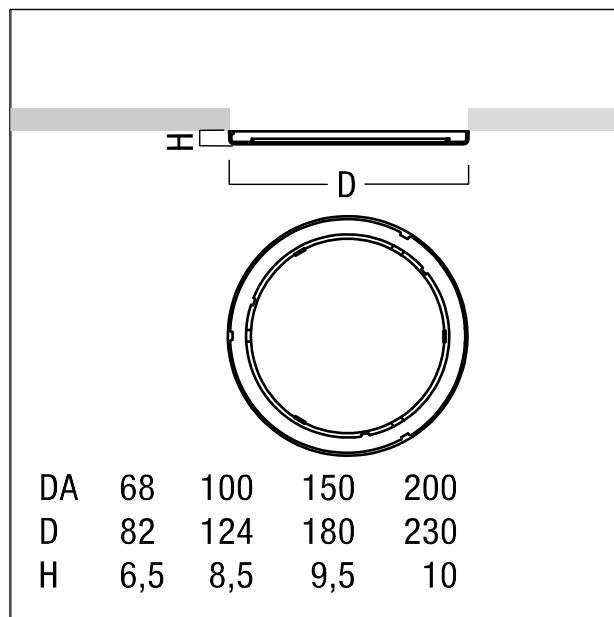

Accessoire, transparent

Accessoire, transparent pour PANOS infinity / evolution DA (R) 68 mm ; pour atteindre le degré de protection IP54 avec des luminaires PANOS infinity / evolution à encastrer dans des plafonds fermés. Dimensions : Ø82 x 7 mm ; poids : 0,02 kg

Note : ne convient pas pour des luminaires dans des versions sans bord/à installer à ras du plafond et en combinaison avec un boîtier apparent !

ZS\_PAI\_F\_R68\_IP54\_Glas.jpg

ZS\_PAN\_M\_INF\_IP54\_klar.wmf