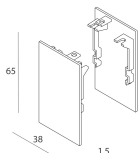

LUCKY MINI: DIFF. OPALE PER L1600

103505.99

COMPLETION ACCESSORIES

KIT GIUNZIONE MODULI P-30/LUCKY MINI

103317.99

LUCKY MINI: COPPIA TESTATE NE

103509.02

MOUNTING ACCESSORIES

KIT ALIMENTAZIONE L3000 5P NE

108922.02

LUCKY MINI: CAVO DI SOSPENSIONE L=3000

103513.99

Novalux S.r.l. via Marzabotto, 2 40050 Funo di Argelato (BO) Italy
Tel: +39 051 860558 · Fax +39 051 6647859 · Mail: info@novalux.it · VAT number 00536541204 · novalux.com
Company subject to the management and coordination by SLV GmbH