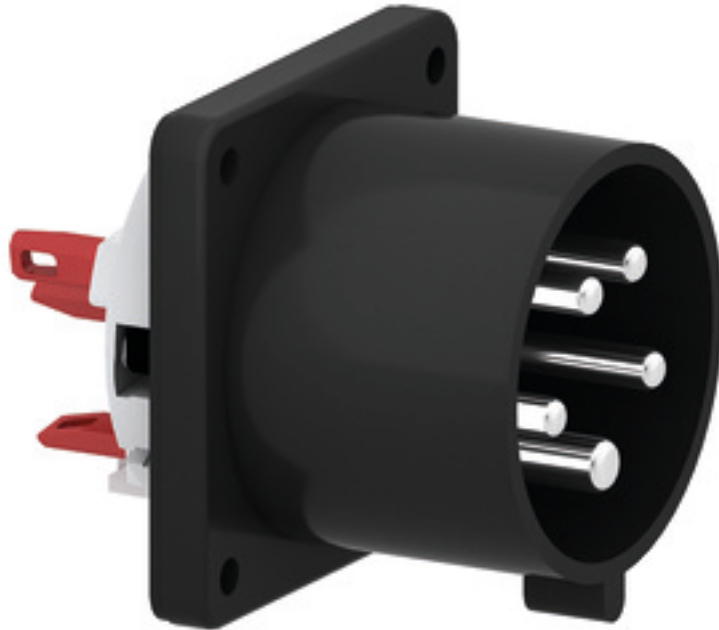

socle de connecteur avec plastron pour technique événementielle de couleur noire - pour le théâtre et les médias

Description de l'article	
Référence	28298
EAN	4024941201711
Groupe de produits	socle de connecteur avec plastron Quick-Connect droit
Intensité	32A
Nombre de pôles	5p
Disposition des phases	3P+N+PE
Emplacement du contact de protection	6h

Description de l'article	
Tension	200/346 à 240/415V
Fréquence	50 et 60Hz
Indice de protection	IP44
Code couleur	rouge
Couleur de l'appareil	boîtier noir RAL 9005
Connectique	technique de connexion à ressort sans vis avec bornes à ressort de traction
Section maximale des conducteurs	6,0 mm <sup>2</sup>
Entrée de câble	autre
Hauteur de l'appareil en mm	75mm
Largeur de l'appareil en mm	75mm
Profondeur de l'appareil en mm	96mm
Dimension verticale du plastron en mm	75mm
Dimension horizontale du plastron en mm	75mm
Écartement vertical entre les trous de perçage en mm	60mm
Écartement horizontal entre les trous de perçage en mm	60mm
Matériau du boîtier	polyamide
Contacts	le porte-contacts est en polyamide, les contacts sont en laiton nickelé