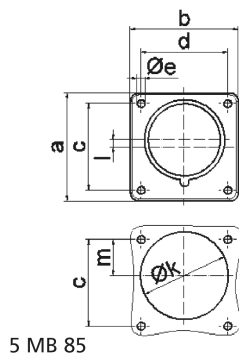

socle de connecteur avec plastron pour technique événementielle de couleur noire - pour le théâtre et les médias

Description de l'article	
Référence	28298
EAN	4024941201711
Groupe de produits	socle de connecteur avec plastron Quick-Connect droit
Intensité	32A
Nombre de pôles	5p
Disposition des phases	3P+N+PE
Emplacement du contact de protection	6h

Description de l'article	
Tension	200/346 à 240/415V
Fréquence	50 et 60Hz
Indice de protection	IP44
Code couleur	rouge
Couleur de l'appareil	boîtier noir RAL 9005
Connectique	technique de connexion à ressort sans vis avec bornes à ressort de traction
Section maximale des conducteurs	6,0 mm <sup>2</sup>
Entrée de câble	autre
Hauteur de l'appareil en mm	75mm
Largeur de l'appareil en mm	75mm
Profondeur de l'appareil en mm	96mm
Dimension verticale du plastron en mm	75mm
Dimension horizontale du plastron en mm	75mm
Écartement vertical entre les trous de perçage en mm	60mm
Écartement horizontal entre les trous de perçage en mm	60mm
Matériau du boîtier	polyamide
Contacts	le porte-contacts est en polyamide, les contacts sont en laiton nickelé

Données logistiques	
Poids unitaire	0.18 Kg / null

Données logistiques	
Type d'emballage	null
Contenu	1 ST
EAN	4024941201711
Longueur	96 mm
Largeur	75 mm
Hauteur	75 mm
Poids	0,181 kg
Volume	540 ccm
Type d'emballage	null
Contenu	10 ST
EAN	4024941840545
Longueur	128 mm
Largeur	225 mm
Hauteur	399 mm
Poids	2,059 kg
Volume	11 491,2 ccm

Ampere Polzahl	16 3	16 4	16 5	32 3	32 4	32 5
a	75,0	75,0	75,0	75,0	75,0	75,0
b	75,0	75,0	75,0	75,0	75,0	75,0
c	60,0	60,0	60,0	60,0	60,0	60,0
d	60,0	60,0	60,0	60,0	60,0	60,0
e ø	5,5	5,5	5,5	5,5	5,5	5,5
f	7,0	7,0	7,0	7,0	7,0	7,0
h	43,0	43,0	43,0	53,0	53,0	53,0
i	39,0	39,0	39,0	43,0	43,0	43,0
k ø	42,0	48,0	61,0	57,0	57,0	60,0
l	-	-	5,0	2,0	2,0	-
m	30,0	30,0	25,0	28,0	28,0	30,0
Leiter mm <sup>2</sup> min	1	1	1	2,5	2,5	2,5
Leiter mm <sup>2</sup> max	2,5	2,5	2,5	6	6	6