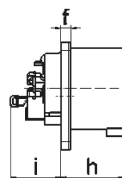

socle de connecteur avec plastron pour technique événementielle de couleur noire - pour le théâtre et les médias

Description de l'article	
Référence	28298
EAN	4024941201711
Groupe de produits	socle de connecteur avec plastron Quick-Connect droit
Intensité	32A
Nombre de pôles	5p
Disposition des phases	3P+N+PE
Emplacement du contact de protection	6h

Description de l'article	
Tension	200/346 à 240/415V
Fréquence	50 et 60Hz
Indice de protection	IP44
Code couleur	rouge
Couleur de l'appareil	boîtier noir RAL 9005
Connectique	technique de connexion à ressort sans vis avec bornes à ressort de traction
Section maximale des conducteurs	6,0 mm <sup>2</sup>
Entrée de câble	autre
Hauteur de l'appareil en mm	75mm
Largeur de l'appareil en mm	75mm
Profondeur de l'appareil en mm	96mm
Dimension verticale du plastron en mm	75mm
Dimension horizontale du plastron en mm	75mm
Écartement vertical entre les trous de perçage en mm	60mm
Écartement horizontal entre les trous de perçage en mm	60mm
Matériau du boîtier	polyamide
Contacts	le porte-contacts est en polyamide, les contacts sont en laiton nickelé

Données logistiques	
Poids unitaire	0.18 Kg / null

Données logistiques	
Type d'emballage	null
Contenu	1 ST
EAN	4024941201711
Longueur	96 mm
Largeur	75 mm
Hauteur	75 mm
Poids	0,181 kg
Volume	540 ccm
Type d'emballage	null
Contenu	10 ST
EAN	4024941840545
Longueur	128 mm
Largeur	225 mm
Hauteur	399 mm
Poids	2,059 kg
Volume	11 491,2 ccm

Ampere Polzahl	16 3	16 4	16 5	32 3	32 4	32 5
a	75,0	75,0	75,0	75,0	75,0	75,0
b	75,0	75,0	75,0	75,0	75,0	75,0
c	60,0	60,0	60,0	60,0	60,0	60,0
d	60,0	60,0	60,0	60,0	60,0	60,0
e ø	5,5	5,5	5,5	5,5	5,5	5,5
f	7,0	7,0	7,0	7,0	7,0	7,0
h	43,0	43,0	43,0	53,0	53,0	53,0
i	39,0	39,0	39,0	43,0	43,0	43,0
k ø	42,0	48,0	61,0	57,0	57,0	60,0
l	-	-	5,0	2,0	2,0	-
m	30,0	30,0	25,0	28,0	28,0	30,0
Leiter mm <sup>2</sup> min	1	1	1	2,5	2,5	2,5
Leiter mm <sup>2</sup> max	2,5	2,5	2,5	6	6	6