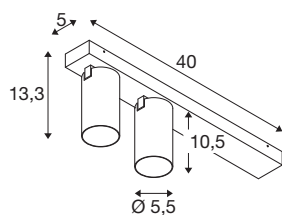

KAMI

Plafonnier, double, long, 2x max. 10 W, GU10, blanc

Si les membres de la famille KAMI ont tous en commun un design moderne et minimaliste, chacun a son propre caractère : le nouveau plafonnier long à deux sources diffuse une lumière de grande qualité que vous pourrez orienter de manière flexible. Ce projecteur très fin, d'un diamètre de 5,5 cm, est disponible en coloris noir et blanc avec des bagues intérieures dorées, blanches et noires. De plus, son boîtier étant amovible, le remplacement de la source GU10 (QPAR 51) est rapide et facile.

INFORMATIONS TECHNIQUES

Réf.	1007732
Douille	GU10
Source	LED GU10 51mm
Nombre de douilles	2
Lampes incluses	Non
Plage d'inclinaison	90 °
Plage de rotation horizontale	350 °
Code IP	IP20
Classe de résistance aux chocs	IK 02
Résistance aux chocs	0.2 Joule
Montage	En saillie
Détails de montage	Plafond
Tension nominale primaire	220-240V ~50/60Hz
Classe de protection	I
Puissance en watts	10 W
Température ambiante minimale	-20 °C
Température ambiante maximale	45 °C
Coloris	blanc
Longueur	40 cm
Largeur	12.5 cm
Hauteur	8.2 cm
Poids net	0.8 kg

Poids brut	0.856 kg
------------	----------