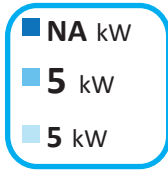

ENERG
енергия ενέργεια

atlantic

Loria duo 6004 2C R32

A++

A+

2019

811 / 2013