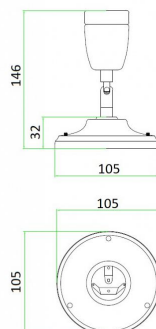

Plafonnier / Applique Porcelaine L E27 Blanc

Numéro d'article 140321

BAl Plafonnier / Applique murale en Porcelaine L E27 Blanc 105x146mm avec bras réglable Câble 2x0.75mm²-2.5mm² Max 60W

Cette douille rétro en porcelaine pour lampes E27 peut être montée au mur ou au plafond. La couleur blanc le rend idéal pour les intérieurs spéciaux. Équipé d'un manchon intérieur en céramique dans lequel la lampe peut être installée.