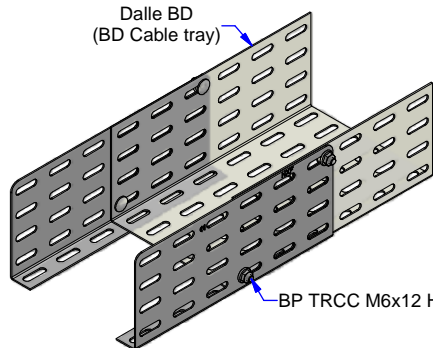

Dalle BS
(BS Cable tray)

Dalle PS
(PS Cable tray)

BP TRCC M6x12 HE

BP TRCC M6x12 HE

Dalle BD
(BD Cable tray)

BP TRCC M6x12 HE

Description	Code	Masse/Weight Kg/p	Ep./Th. mm	H mm
EC 96 I3	439004	0,183	1,00	99

SS316L : Stainless steel according to NF EN 10088-2 (316L).
I3 : Tôle d'acier inoxydable suivant NF EN 10088-2 (316L).

www.niedaxfrance.fr

ECLISSE CORNIERE EC 96 I3
 EC FLANGED COUPLER 96 SS316L

ASSISTANCE TECHNIQUE
 +33 (0)1 55 95 92 17
 pole.technique@niedax.fr