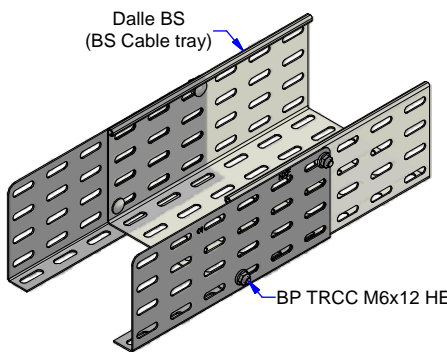

Dalle BS
(BS Cable tray)

Dalle PS
(PS Cable tray)

BP TRCC M6x12 HE

BP TRCC M6x12 HE

Dalle BD
(BD Cable tray)

BP TRCC M6x12 HE

Description	Code	Masse/Weight Kg/p	Ep./Th. mm	H mm
EC 96 I3	439004	0,183	1,00	99

SS316L : Stainless steel according to NF EN 10088-2 (316L).
I3 : Tôle d'acier inoxydable suivant NF EN 10088-2 (316L).

www.niedaxfrance.fr

ECLISSE CORNIERE EC 96 I3
 EC FLANGED COUPLER 96 SS316L

ASSISTANCE TECHNIQUE
 +33 (0)1 55 95 92 17
 pole.technique@niedax.fr