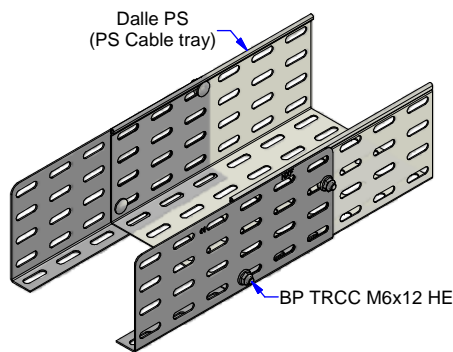

Dalle BS
(BS Cable tray)

Dalle PS
(PS Cable tray)

BP TRCC M6x12 HE

BP TRCC M6x12 HE

Dalle BD
(BD Cable tray)

BP TRCC M6x12 HE

Description	Code	Masse/Weight Kg/p	Ep./Th. mm	H mm
EC 96 I3	439004	0,183	1,00	99

SS316L : Stainless steel according to NF EN 10088-2 (316L).
I3 : Tôle d'acier inoxydable suivant NF EN 10088-2 (316L).

www.niedaxfrance.fr

ECLISSE CORNIERE EC 96 I3
 EC FLANGED COUPLER 96 SS316L

ASSISTANCE TECHNIQUE
 +33 (0)1 55 95 92 17
 pole.technique@niedax.fr