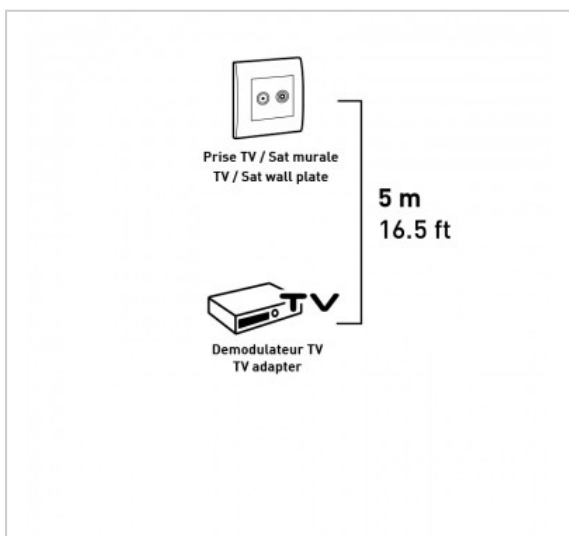

CORDON SATELLITE "F"

Filtré - Mâle / Mâle - PRIVILEGE - 5m

Référence : 725511

FICHE TECHNIQUE

Connecteur 1	Prise "F"
Connecteur 2	Prise "F"
Genre 1	Mâle
Genre 2	Mâle
Type de produit	cordon
Longueur en m	5
Finition	plaqués OR
Compatibilité 3D	0