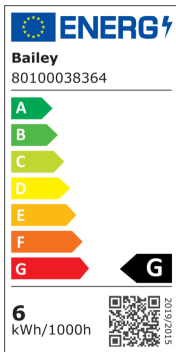

LED AR70 Ba15d 5.5W 300lm (35W) 927 36D Set Gradable Driver

Numéro d'article 80100038364

BAI BaiSpot LED Réflecteur AR70 Ba15d 5.5W 2700K 36° 300lm (35W) Gradable 70x49mm Convertisseur LED Système 7W et douille Ba15d inclus Max. 1 lampe par variateur LED

Attributs de Classification Générale

Groupe ETIM	Lampes
Classe ETIM	Lampe LED
Code produit	80100038364
Marque	Bailey
Nom série de produits	BaiSpot LED LV
Type de produit	AR70 Dim set

Attributs de classification

tension nominale [V]	220 - 240
courant nominal [mA]	440 - 440
facteur de puissance cos phi	0.9
puissance de la lampe [W]	5.5 - 7
type de tension	CA
flux lumineux [lm]	300 - 300
flux lumineux effectif selon IEC 62612 [lm]	300
efficacité lumineuse [lm/W]	55
intensité lumineuse [cd]	580
indice de rendu des couleurs CRI	90-100
forme de la lampe	réflecteur
Lampe à filament	Non
finition verre/couvercle	sans
couleur de la lumière selon EN 12464-1	chaud <3 300 K
socle	BA15d
couleur	blanc
température de couleur [K]	2700 - 2700
couleur du boîtier	gris
angle de rayonnement [°]	36 - 36
Cohérence des couleurs (McAdam-Ellipse)	SDCM5
réglable	Oui
diamètre [mm]	70
longueur [mm]	49
classe de protection (IP)	IP20
Indice d'efficacité énergétique (EEI)	0.22
Désignation de lampe	autre
classe d'efficacité énergétique	G
Nombre minimal d'opérations de commutation	15000
consommation d'énergie pondérée pour 1 000 heures [kWh]	7
durée de vie nominale moyenne [h]	35000
commande à distance possible	Non
avec télécommande	Non
Sécurité photobiologique selon EN 62471	autre
compatible avec Apple HomeKit	Non
compatible avec Google Assistant	Non
compatible avec Amazon Alexa	Non
compatible IFTTT	Non