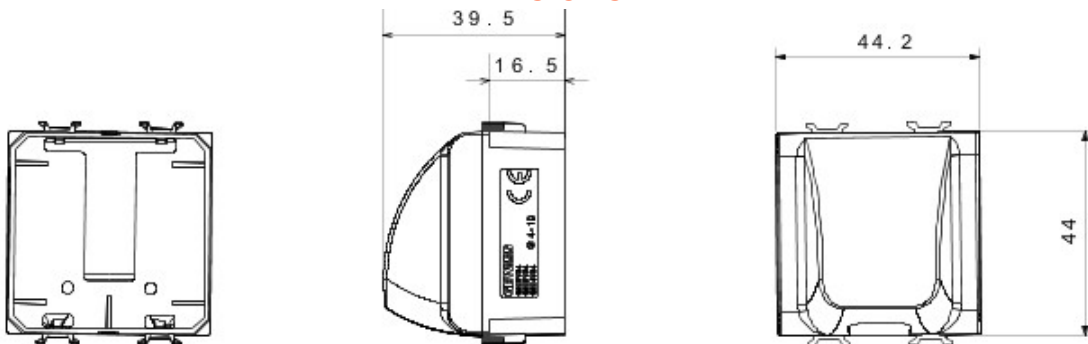

Vaste gamme d'interrupteurs, prises de courant (conformes aux normes nationales et internationales), prises de données, dispositifs pour la gestion du chauffage et du confort, signalisation d'alarmes techniques, éclairage de secours. Les modules Chorus sont proposés dans quatre coloris, blanc brillant, noir satiné, titane vernis et ivoire brillant et dans différentes modularités, 1/2, 1, 2 et 3 modules. Grâce aux supports destinés aux boîtes rectangulaires, carrées et rondes, vous pouvez créer des combinaisons infinies à partir de la gamme de plaques Chorus.

Catégorie	Obturbateur avec sortie des câbles	Couleur	Noir
Description	1 poste (2 modules)	Norme	EN 60669-1
Thermopression avec bille	125 °C	Test du fil incandescent	850 °C
N. de modules Chorus	2	Electrocod	0100

### DIMENSIONS