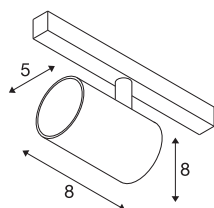

NUMINOS® XS 48V TRACK

DALI, spot, blanc / chromé, 8,7 W, 700 lm, 3000 K, IR-C90, 40°

Un minimalisme raffiné sur toute la ligne : les spots compacts NUMINOS® diffusent un éclairage élégant et efficace à la fois sur le système de rails 48V. Avec leurs formes cylindriques épurées, elles s'intègrent dans les intérieurs les plus raffinés. L'intensité lumineuse, la couleur de la lumière (2700K/3000K/4000K) et l'angle de demi-diffusion (20°/40°/55°) des spots DALI peuvent être ajustés en fonction des besoins du projet. Le boîtier en aluminium est disponible en noir, en blanc ou chromé. La valeur CRI supérieure à 90 assure un rendu des couleurs naturel. Grâce à l'adaptateur pour rails, ce spot peut être installé aussi rapidement que facilement.

INFORMATIONS TECHNIQUES

Réf.	1006683
Nombre de sorties lumineuses différentes	1
Orientable ou inclinable	rotatif et pivotant
Code IP	IP 20
Classe de résistance aux chocs	IK 02
Résistance aux chocs	0.2 Joule
Détails de montage	Rail,Rail plafond,Rail applique
Variable	Oui
Technologie de variation de l'éclairage	DALI 2
Tension nominale primaire	48V
Courant / tension secondaire	200 mA
Classe de protection	III
Puissance en watts	8.7 W
Température ambiante minimale	-20 °C
Température ambiante maximale	35 °C
Réseau Puissance de veille assignée	0.5 W
Lumen	700 lm
Température de couleur	3000 Kelvin
Angle de rayonnement	40 °
Coloris	blanc
IRC	90
UGR ≤	22

Données LXXBXX	L80B50
Durée de vie	50000 h
Risk Group	2
Hauteur	8 cm
Diamètre	5 cm
Poids net	0.178 kg
Poids brut	0.19 kg