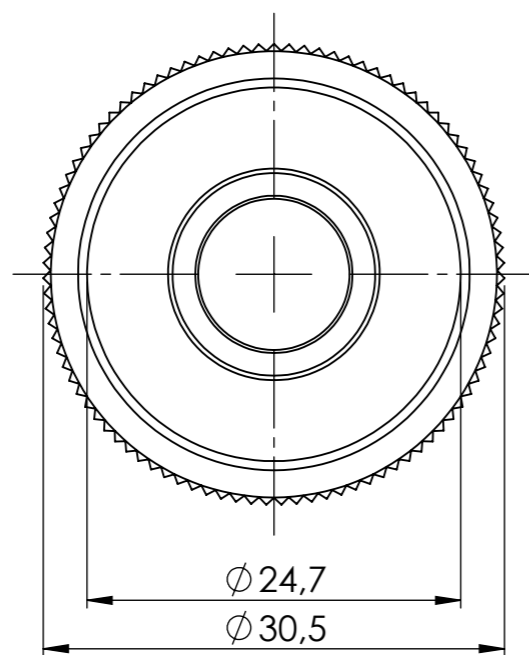

Vorne / Front

Links / Left

Alle Bemessungswerte sind in Millimeter (mm) angegeben
All dimensions are in millimeters (mm)

SIEMENS

6GF90011BV_001

Format / Size: A3

Blatt / Sheet: 1 / 1

Masstab / Scale: 2:1