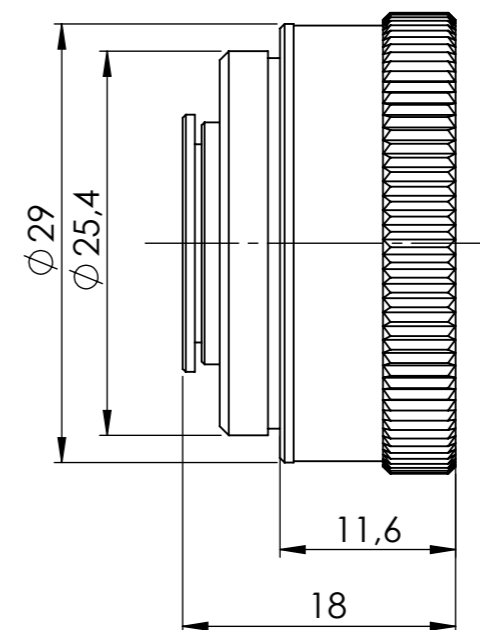

Vorne / Front

Links / Left

Alle Bemessungswerte sind in Millimeter (mm) angegeben
All dimensions are in millimeters (mm)

SIEMENS

6GF90011BV_001

Format / Size: A3

Blatt / Sheet: 1 / 1

Masstab / Scale: 2:1