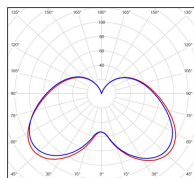

Avenue 3

catalogue 2020 p. 262

réf. 103010067

EAN. 3663660193214

Modèle 3

Données techniques

Tension nominale	200 à 240 - 50/60Hz
Plage de tension d'entrée	100 - 240 V AC
Driver output	-
Alimentation output	-
Classe	1
IP	44
IK	-
Diffuseur	PMMA opale
Paralume	-
Source	Module LED intégré
Température de couleur réelle	3000°K warm white
Flux total sortant	1727 lm
Consommation totale	35 W
Classe énergétique	A++ / A
Efficacité lumineuse	49
IRC	82
SDCM	-

Espacement
conseillé 7 m
(PMR Emoy - 20 lux)
Hauteur de placement 2,5 m
Largeur du placement 2,5 m

Optique	-
Dimmable	Non
Ta	-
Durée de vie LED	50000 h (L90/B50)
Plage de température ambiante	-10 ~50°C
UGR	-
ULR	-
Groupe de risque photobiologique	IEC/EN 62471
Distorsion harmonique THDI	-
Fixation	Oui
Détection	Non
Avec prise IP55	Non

Données logistiques

Dimensions du modèle	H.1009 L.282 P.563
Poids net	6.870 Kg
Poids brut	10.380 Kg
Dimensions colis 1	H.1040 L.560 P.350

Certifications et garanties

CE	Oui
UL	Non
EAC	Oui
RoHS	Oui
ENEC	Non
Anti-corrosion	25 ans
Technique	5 ans
Electronique	5 ans