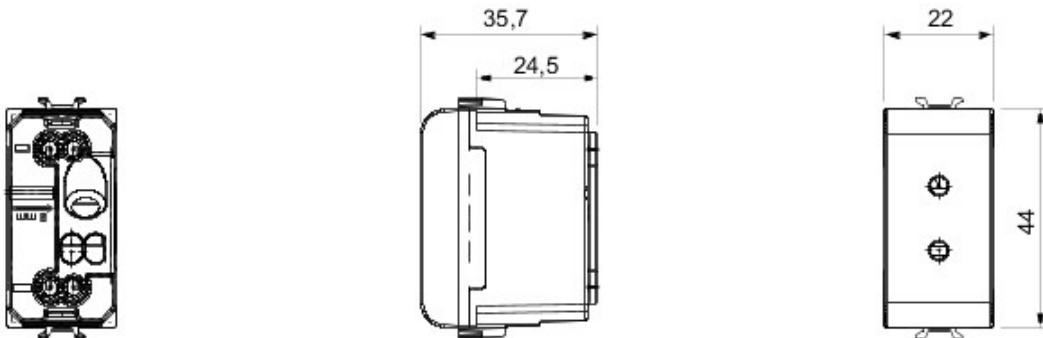

Vaste gamme d'interrupteurs, prises de courant (conformes aux normes nationales et internationales), prises de données, dispositifs pour la gestion du chauffage et du confort, signalisation d'alarmes techniques, éclairage de secours. Les modules Chorus sont proposés dans quatre coloris, blanc brillant, noir satiné, titane vernis et ivoire brillant et dans différentes modularités, 1/2, 1, 2 et 3 modules. Grâce aux supports destinés aux boîtes rectangulaires, carrées et rondes, vous pouvez créer des combinaisons infinies à partir de la gamme de plaques Chorus.

Catégorie	Prise TBTS	Description	2P - 6A - 24 V
Couleur	Noir	Pour broches	Ø 3 mm
N. de modules Chorus	1	Electrocod	0131

DIMENSIONS

NORMES ET HOMOLOGATIONS

GEWISS S.A.S. 1, Rue du Rio Salado 91940
Les Ulis Cedex
Tel : +33 1 64 86 80 80