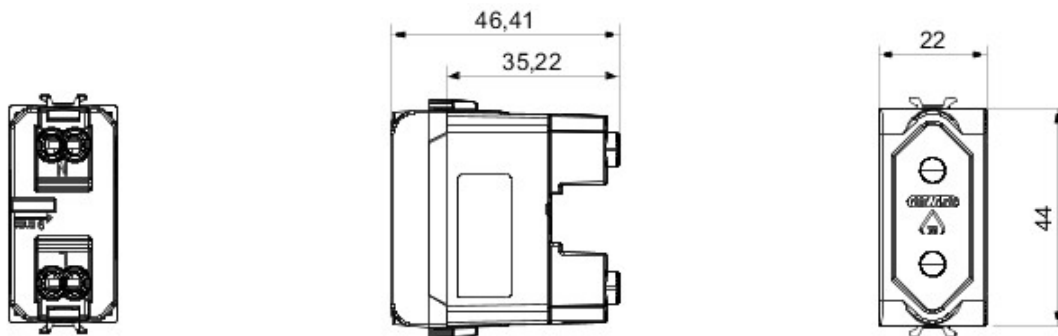

Vaste gamme d'interrupteurs, prises de courant (conformes aux normes nationales et internationales), prises de données, dispositifs pour la gestion du chauffage et du confort, signalisation d'alarmes techniques, éclairage de secours. Les modules Chorus sont proposés dans quatre coloris, blanc brillant, noir satiné, titane vernis et ivoire brillant et dans différentes modularités, 1/2, 1, 2 et 3 modules. Grâce aux supports destinés aux boîtes rectangulaires, carrées et rondes, vous pouvez créer des combinaisons infinies à partir de la gamme de plaques Chorus.

Catégorie	Prise	Description	2P - 10 A
Couleur	Titane	Tension	250 V ca
Standard	Israélien	Caractéristiques	Avec des systèmes de sécurité
Pour broches	Ronds Ø 4 mm	Bornes de câblage	À vis
Norme	IEC 60884-1	Tenue à la tension d'essai	2000 V à 50 Hz pendant 1 minute
Résistance d'isolement	> 5 MOhm	Prolonged operation socket (no.of position changes)	10 000 à ln 250 V ca cosØ=0,8
Thermopression avec bille	125 °C	Test du fil incandescent	850 °C
Résistance des bornes à la traction des câbles	> 50 N	Capacité de serrage des bornes câbles souples (mm2)	min. 0,75 - max. 2x4
Capacité de serrage des bornes câbles rigides (mm2)	min. 0,5 - max. 2x2,5	N. de modules Chorus	1
Electrocod	0131		

### DIMENSIONS