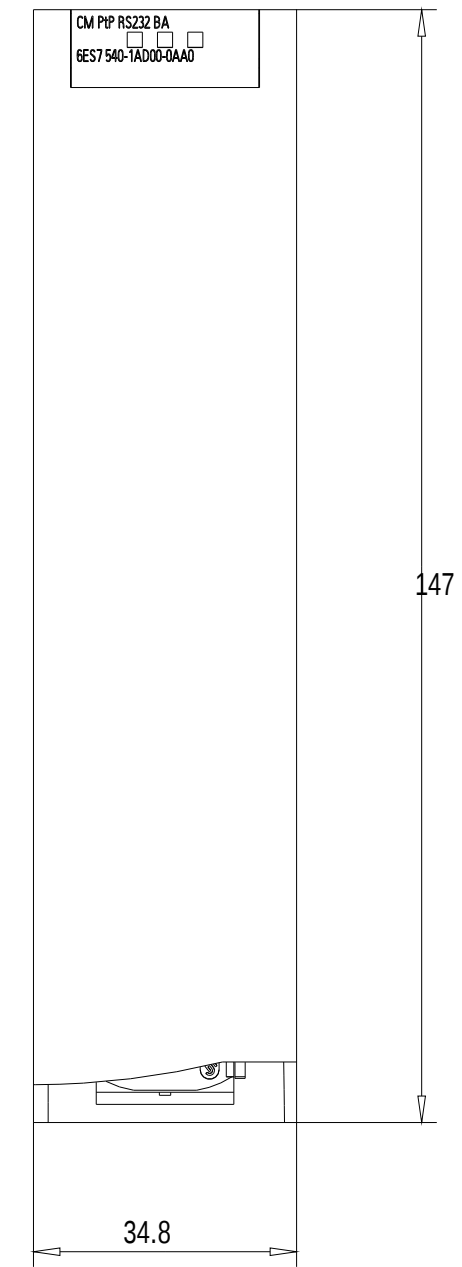

Vorne offen / Front open

Vorne / Front

Links / Left

Oben / Top

Alle Bemessungswerte sind in Millimeter (mm) angegeben.
All dimensions are in millimeters (mm).

SIEMENS

6ES75401AD000AA0_001

Format / Size: DIN A2

Masstab / Scale: 1:1