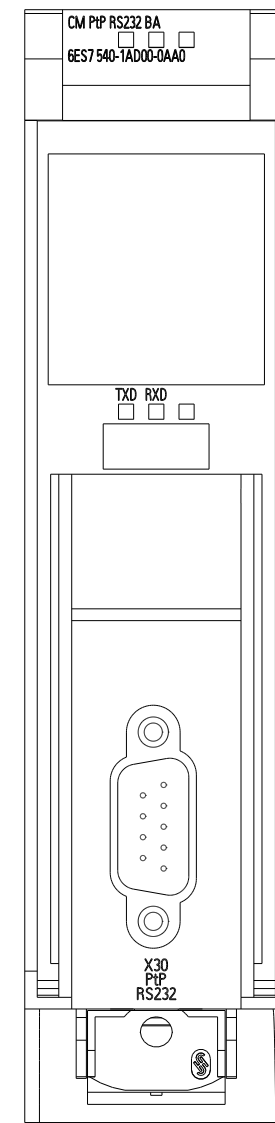

Vorne offen / Front open

Vorne / Front

Links / Left

Oben / Top

Alle Bemessungswerte sind in Millimeter (mm) angegeben.
All dimensions are in millimeters (mm).

SIEMENS

6ES75401AD000AA0_001

Format / Size: DIN A2

Masstab / Scale: 1:1