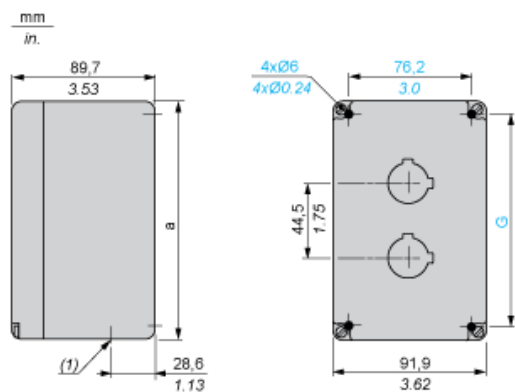

Emballage

Type d'emballage 1	PCE
Nb produits dans l'emballage 1	1
Hauteur de l'emballage 1	10,16 cm
Largeur de l'emballage 1	10,16 cm
Longueur de l'emballage 1	25,146 cm
Poids de l'emballage 1	2,118 kg
Type d'emballage 2	S03
Nb produits dans l'emballage 2	6
Hauteur de l'emballage 2	30,0 cm
Largeur de l'emballage 2	30,0 cm
Longueur de l'emballage 2	40,0 cm
Poids de l'emballage 2	13,243 kg

Garantie contractuelle

Garantie	18 mois
----------	---------

Dimensions

Le schéma ci-après illustre une enceinte à 2 trous. Reportez-vous aux caractéristiques du produit pour plus d'informations sur le nombre de trous.

(1) Entrée de câble : 9001 KY• : 3/4". 9001 TY• : 14 mm (0.55 po.)

a		G	
mm	po.	mm	po.
235.0	9.25	203.2	8.00