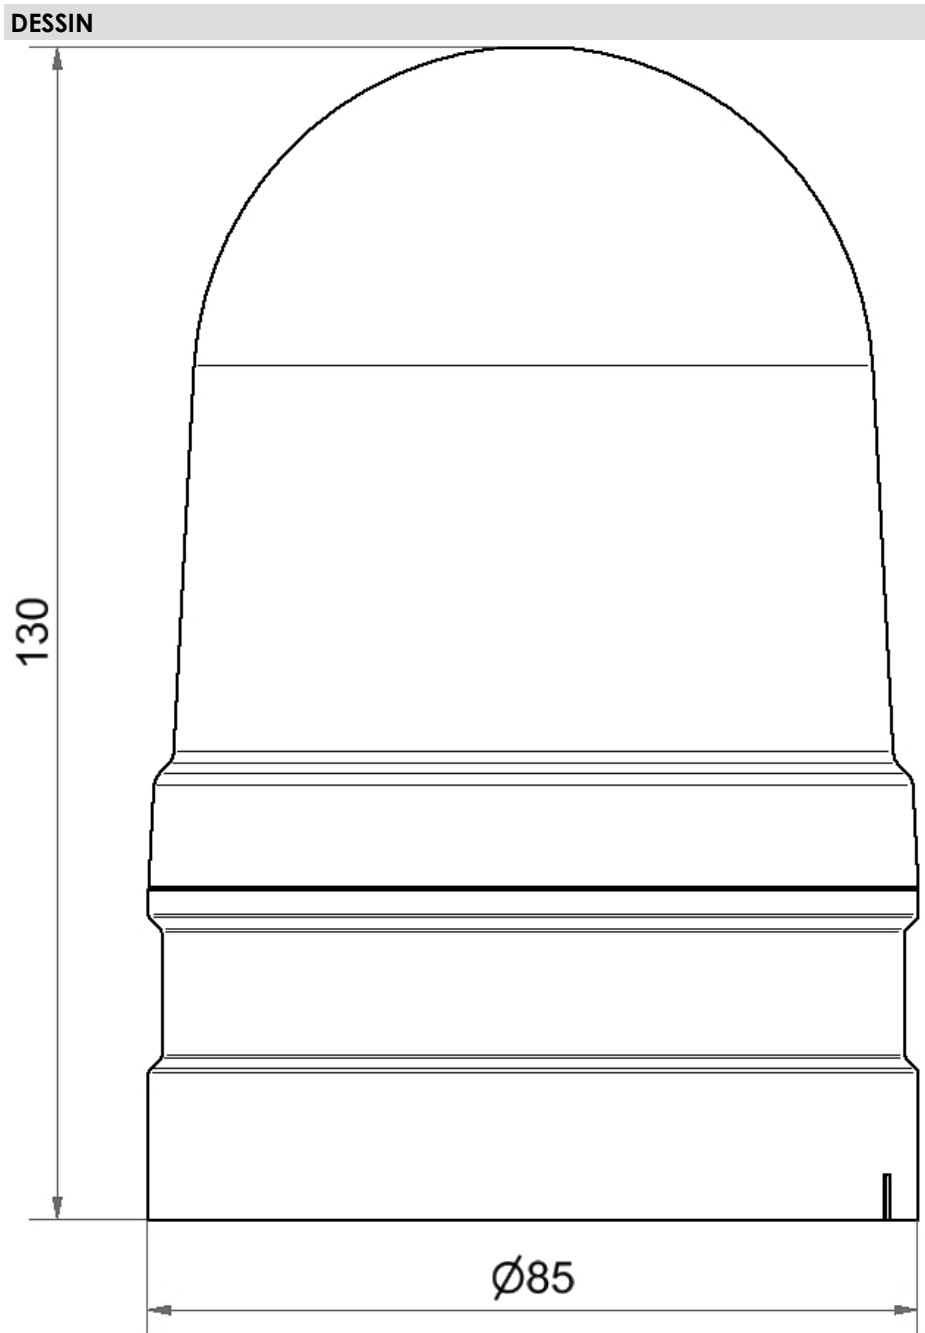

Midi Feux sur fond plat / EvoSIGNAL

Midi TriColour 115-230VAC RD/YE/GN

Pour plus d'informations sur l'installation et le montage, reportez-vous au guide d'utilisation approprié sur www.werma.com. Cette copie imprimée est pour information seulement et est sujette à modification.