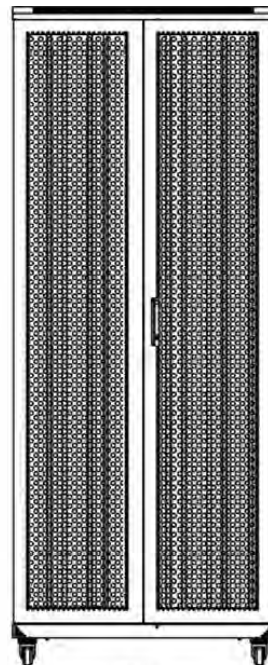

Référence du produit: 542-2988-WDBF-BK

Dessins de produits

Front

Side

Rear

Roof

Base

Base Cut Out Dimensions