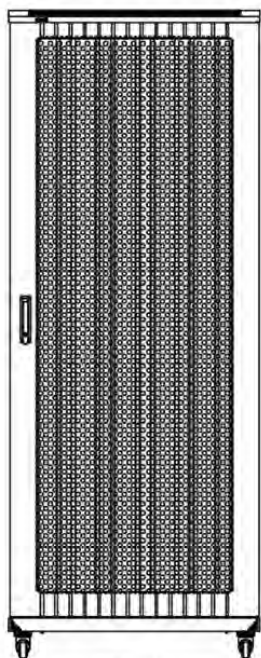

Référence du produit: 542-2988-WDBF-BK

Normes applicables

Norme	Détails
ANSI/EIA-310-E	La norme de l'association Electronic Industries Association pour l'espace horizontal, l'espace entre les orifices verticaux, l'ouverture de baie et la largeur du panneau avant.
BS EN 60297-3-100:2009	Structures mécaniques pour équipement électronique. Dimension de structures mécaniques des séries 482,6 mm (19 po) Dimensions de base des panneaux avant, sous-baies, châssis, baies et armoires
DIN 41494 Parties 1 et 7	Baies à montage sur panneau pour matériel électronique ; baies et panneaux, dimensions ; dimensions des armoires et séries de baies

Référence du produit: 542-2988-WDBF-BK

Images du produit

Four-way brush entry roof panel

Quick-slam latch side panels

Swing handle wave vented front door

Wardrobe vented rear doors

Large base entry

High-density vertical cable management

Référence du produit: 542-2988-WDBF-BK

Dessins de produits

Front

Side

Rear

Roof

Base

Base Cut Out Dimensions