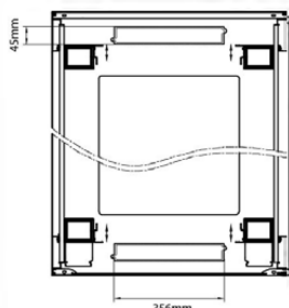

Base

Base Cut Out Dimensions

580 mm Wide
by
276 mm Deep (600 mm deep rack)
476 mm Deep (800 mm deep rack)
676 mm Deep (1000 mm deep rack)