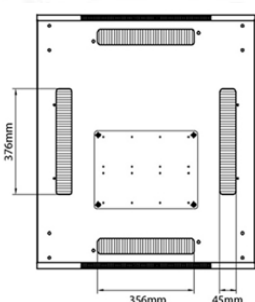

Référence du produit: 542-2988-WDBF-BK

Normes applicables

Norme	Détails
ANSI/EIA-310-E	La norme de l'association Electronic Industries Association pour l'espace horizontal, l'espace entre les orifices verticaux, l'ouverture de baie et la largeur du panneau avant.
BS EN 60297-3-100:2009	Structures mécaniques pour équipement électronique. Dimension de structures mécaniques des séries 482,6 mm (19 po) Dimensions de base des panneaux avant, sous-baies, châssis, baies et armoires
DIN 41494 Parties 1 et 7	Baies à montage sur panneau pour matériel électronique ; baies et panneaux, dimensions ; dimensions des armoires et séries de baies

Référence du produit: 542-2988-WDBF-BK

Dessins de produits

Front

Side

Rear

Roof

Base

Base Cut Out Dimensions