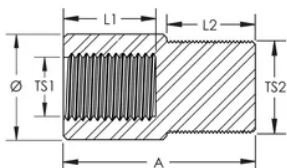

ADAPTATEUR MÂT-TERMINAL AÉRIEN

CATALOG NUMBER

INTCPTMI16AT

FEATURES

Connects Conventional Air Terminal to SIM series Stainless Steel Mast

CARACTÉRISTIQUES DU PRODUIT

Material: Acier inoxydable 304L (EN 1,4306)

A: 52-mm

Diameter: 28,6-mm

Length 1: 25-mm

Length 2: 24-mm

Thread Size 1: M16

Thread Size 2: M25

DIAGRAMS

AVERTISSEMENT