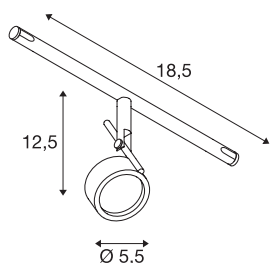

## SALUNA

spot, pour câble tendu T.B.T. TENSEO, intérieur, blanc, GX5.3/QR-C51, 35W max

Spot SALUNA en acier, orientable et inclinable pour système de câble basse tension. La douille GX5,3 intégrée est adaptée aux sources halogènes ou LED. L'écart de câble maximal compatible est de 15,5 cm.

## INFORMATIONS TECHNIQUES

Réf.	139131
Douille	GX5.3
Source	QR-C51
Nombre de douilles	1
Lampes incluses	Non
Nombre de sorties lumineuses différentes	1
Plage d'inclinaison	90 °
Plage de rotation horizontale	350 °
Orientable ou inclinable	Dispositif rotatif et pivotant
Code IP	IP 20
Montage	En saillie
Détails de montage	Plafond, Rail plafond
Tension nominale primaire	12V ~50Hz
Classe de protection	III
Puissance en watts	35 W
Coloris	blanc
Sortie lumineuse	direct
Largeur	18.5 cm
Hauteur	12.5 cm
Diamètre	5.5 cm
Poids net	0.212 kg
Poids brut	0.302 kg