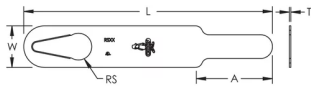

Le bord en biseau de l'ouverture en forme de goutte s'insère dans le fond du filet de filetage éliminant tout risque de mouvement pendant l'installation

Respecte la norme NFPA® et permet une fixation sûre dans les zones sismiques

CARACTÉRISTIQUES DU PRODUIT

Article Number: 590253

Material: Acier

Finish: Prégalvanisé

Longueur: 317,5-mm

Width: 44,5-mm

Épaisseur: 1,5-mm

Rod Size: 10 mm;13 mm;16 mm;19 mm

Hole Size: 28,6-mm

A: 82,3-mm

ADDITIONAL PRODUCT DETAILS

Add 2" to width of flange to determine minimum length strap required.

DIAGRAMS

AVERTISSEMENT

Les produits nVent doivent être installés et utilisés conformément aux consignes figurant dans les fiches d'instructions et les documents de formation des produits nVent. Les fiches d'instructions sont disponibles à l'adresse suivante: www.nvent.com et auprès de votre représentant du service client nVent. Une mauvaise installation, une utilisation incorrecte, une application erronée ou toute autre forme de non-respect scrupuleux des instructions et avertissements de nVent peuvent entraîner un dysfonctionnement du produit, des dommages matériels, des lésions corporelles graves et le décès et/ou annuler votre garantie.