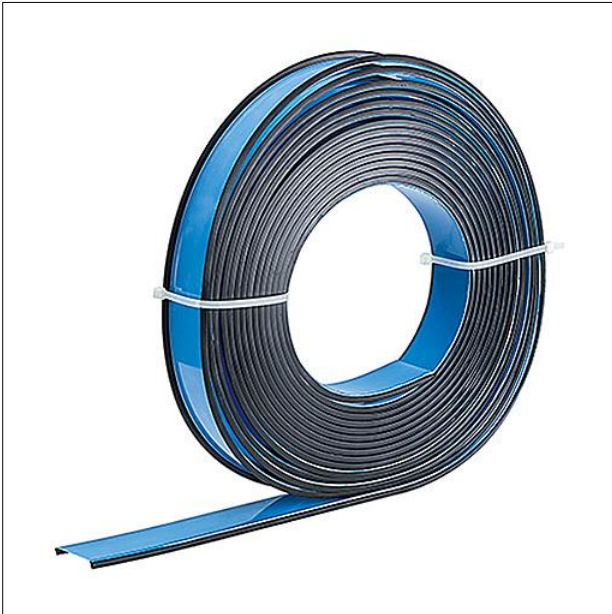

## Optique

Optique en rouleau en Polycarbonate (PC) classé TP(a) conformément à la norme pour SLOTLIGHT infinity Office. Vasque transparente à 2 feuilles pour une meilleure protection contre l'éblouissement  $UGR < 19$  et  $65^\circ < 3000 \text{ cd/m}^2$ . Dimensions : 3500 x 65 x 1 mm poids : 0,7 kg

ZS\_SLI\_F\_Rolle.jpg