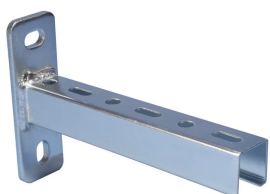

CONSOLE AVEC RAIL E0, 420-MM

CATALOG NUMBER

CE015H0420EG

CERTIFICATIONS

FEATURES

Perforée, laminée à froid

Plaque arrière avec trous oblongs

CARACTÉRISTIQUES DU PRODUIT

Article Number: 599910

Material: Acier

Finish: Électrozingué

Longueur: 420-mm

Height: 120-mm

Width: 40-mm

Épaisseur: 1,5-mm

A: 30-mm

B: 27-mm

C: 15,5-mm

D: 60-mm

E: 6-mm

X: 11 x 18-mm

Y: 8,5 x 20-mm

Hole Size: 10,5-mm

DIAGRAMS