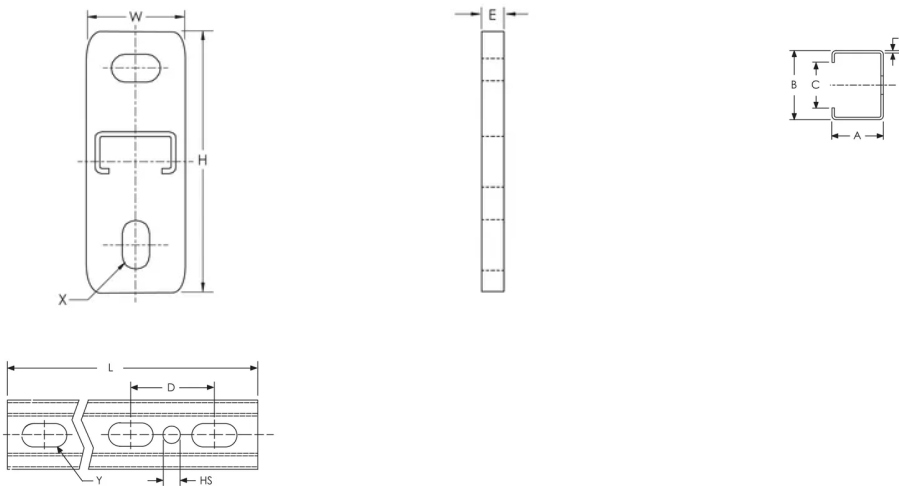

CONSOLE AVEC RAIL E0, 420-MM

CATALOG NUMBER

CE015H0420EG

CERTIFICATIONS

FEATURES

Perforée, laminée à froid

Plaque arrière avec trous oblongs

CARACTÉRISTIQUES DU PRODUIT

Article Number: 599910

Material: Acier

Finish: Électrozingué

Longueur: 420-mm

Height: 120-mm

Width: 40-mm

Épaisseur: 1,5-mm

A: 30-mm

B: 27-mm

C: 15,5-mm

D: 60-mm

E: 6-mm

X: 11 x 18-mm

Y: 8,5 x 20-mm

Hole Size: 10,5-mm

DIAGRAMS