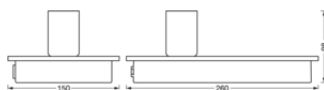

DIMENSIONS ET POIDS

Longueur	260,00 mm
Largeur	150,00 mm
Hauteur	98,00 mm
Poids du produit	630,00 g
Longueur de câble	1900 mm

Matériau & couleurs

Couleur du produit	Wood decor Black
Couleur du teinte	Wood decor Black
Matériau de corps	Wood
Teneur en mercure	0.0 mg