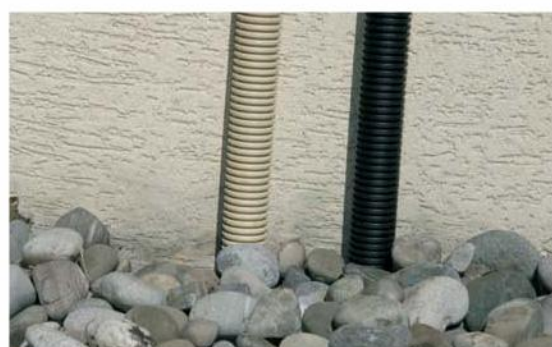

T.I.N.B JANOjet® FRLSOH (faible teneur en halogène < 0,5%)

NF NF C 15-100

Gaine JANOJET, T.I.N.B 3422 noir **Anti-UV** :
protection de câble en façade et remontée aéro-souterraine

Code EAN	Référence	Désignation	Conditionnement	Palettisation (m)
3447640020970	2097	TINB-JANOJET 3422 Ø 16 NOIR ATF	100 m	6400
3447640020833	2083	TINB-JANOJET 3422 Ø 20 NOIR ATF	100 m	4400
3447640016881	1688	TINB-JANOJET 3422 Ø 25 NOIR ATF	100 m	4000
3447640016898	1689	TINB-JANOJET 3422 Ø 32 NOIR ATF	50 m	600
3447640016904	1690	TINB-JANOJET 3422 Ø 40 NOIR ATF	50 m	1500
3447640016911	1691	TINB-JANOJET 3422 Ø 50 NOIR ATF	50 m	900
3447640016928	1692	TINB-JANOJET 3422 Ø 63 NOIR ATF	25 m	600

TYPE DE POSE	Souterraine	En saillie		Encastrée		
		Intérieur	Extérieur	Murs	Planchers	Dalles
ICTA 3422 T.I.N.B						

Les gaines T.I.N.B & T.I.I.B sont traitées anti-UV et sont conformes à la norme NFC 20-540. Elles répondent aux essais de vieillissement climatique et de résistance aux intempéries dans les conditions suivantes :

TYPE DE POSE	Souterraine	En saillie		Encastrée		
		Intérieur	Extérieur	Murs	Planchers	Dalles
ICTA 3422 T.I.I.B						

ICA 3321

NF NF C 15-100

Gaine ICA 3321, grise en PVC pour protection des fils et câbles électriques

TYPE DE POSE	Souterraine	En saillie		Encastrée		
		Intérieur	Extérieur	Murs	Planchers	Dalles
ICA 3321						

Les TINB & TIIB sont des ICTA **Anti-UV** : pensez à les utiliser en installations extérieures, pour le téléport ou panneaux photovoltaïques.