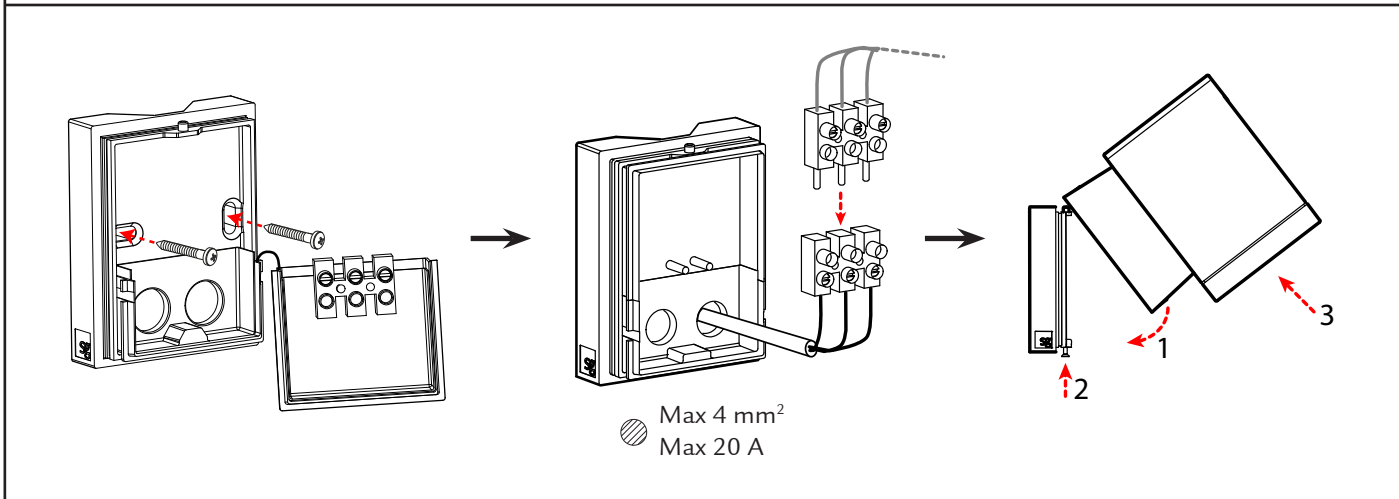

Echo 1X Metro 1X

230V, 50/60Hz, GU10, Class II, Echo: IP54, Metro: IP65

NO: Kan kun installeres av en registrert installasjonsvirksomhet
 EN: Only to be installed by an authorized electrician
 FR: Doit être installé par un électricien autorisé
 NL: Mag alleen geïnstalleerd worden door een bevoegde elektricien
 DE: Dieses Produkt darf nur durch autorisiertes Personal (z. B. Elektro-Installateur) angeschlossen und in Betrieb genommen werden