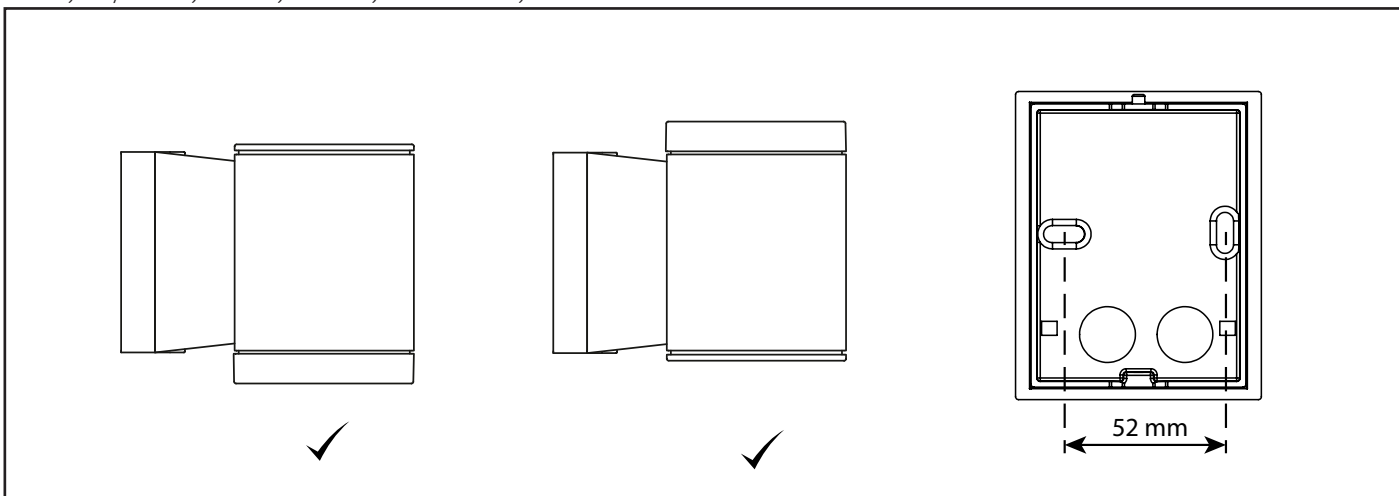

Echo 1X Metro 1X

230V, 50/60Hz, GU10, Class II, Echo: IP54, Metro: IP65

NO: Kan kun installeres av en registrert installasjonsvirksomhet
 EN: Only to be installed by an authorized electrician
 FR: Doit être installé par un électricien autorisé
 NL: Mag alleen geïnstalleerd worden door een bevoegde elektricien
 DE: Dieses Produkt darf nur durch autorisiertes Personal (z. B. Elektro-Installateur) angeschlossen und in Betrieb genommen werden