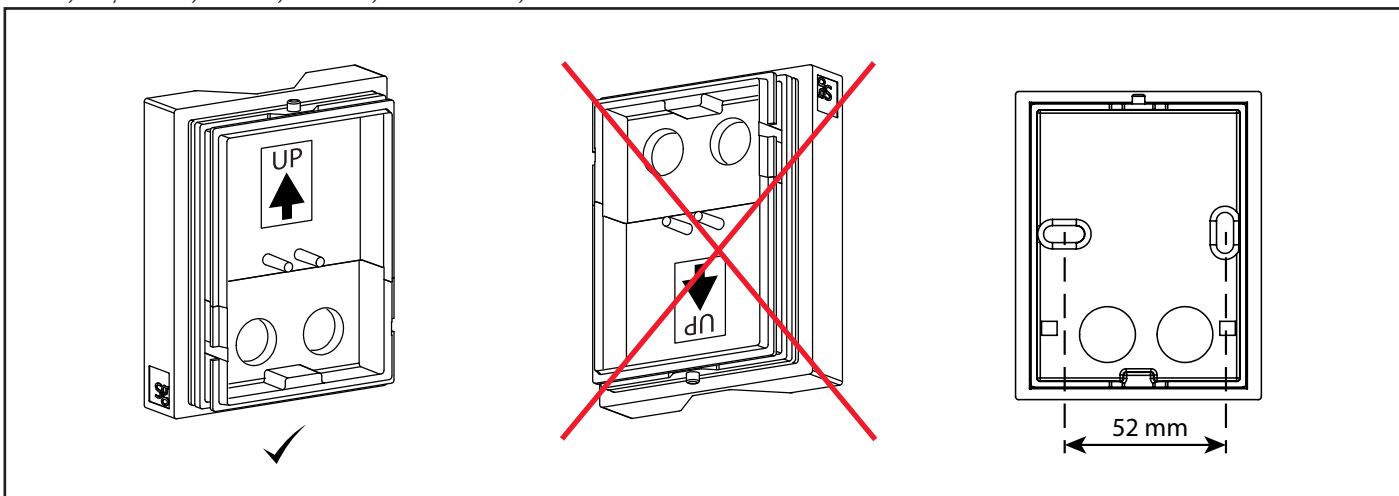

Echo 2X Metro 2X

230V, 50/60Hz, GU10, Class II, Echo: IP54, Metro: IP65

NO: Kan kun installeres av en registrert installasjonsvirksomhet
 EN: Only to be installed by an authorized electrician
 FR: Doit être installé par un électricien autorisé
 NL: Mag alleen geïnstalleerd worden door een bevoegde elektricien
 DE: Dieses Produkt darf nur durch autorisiertes Personal (z. B. Elektro-Installateur) angeschlossen und in Betrieb genommen werden