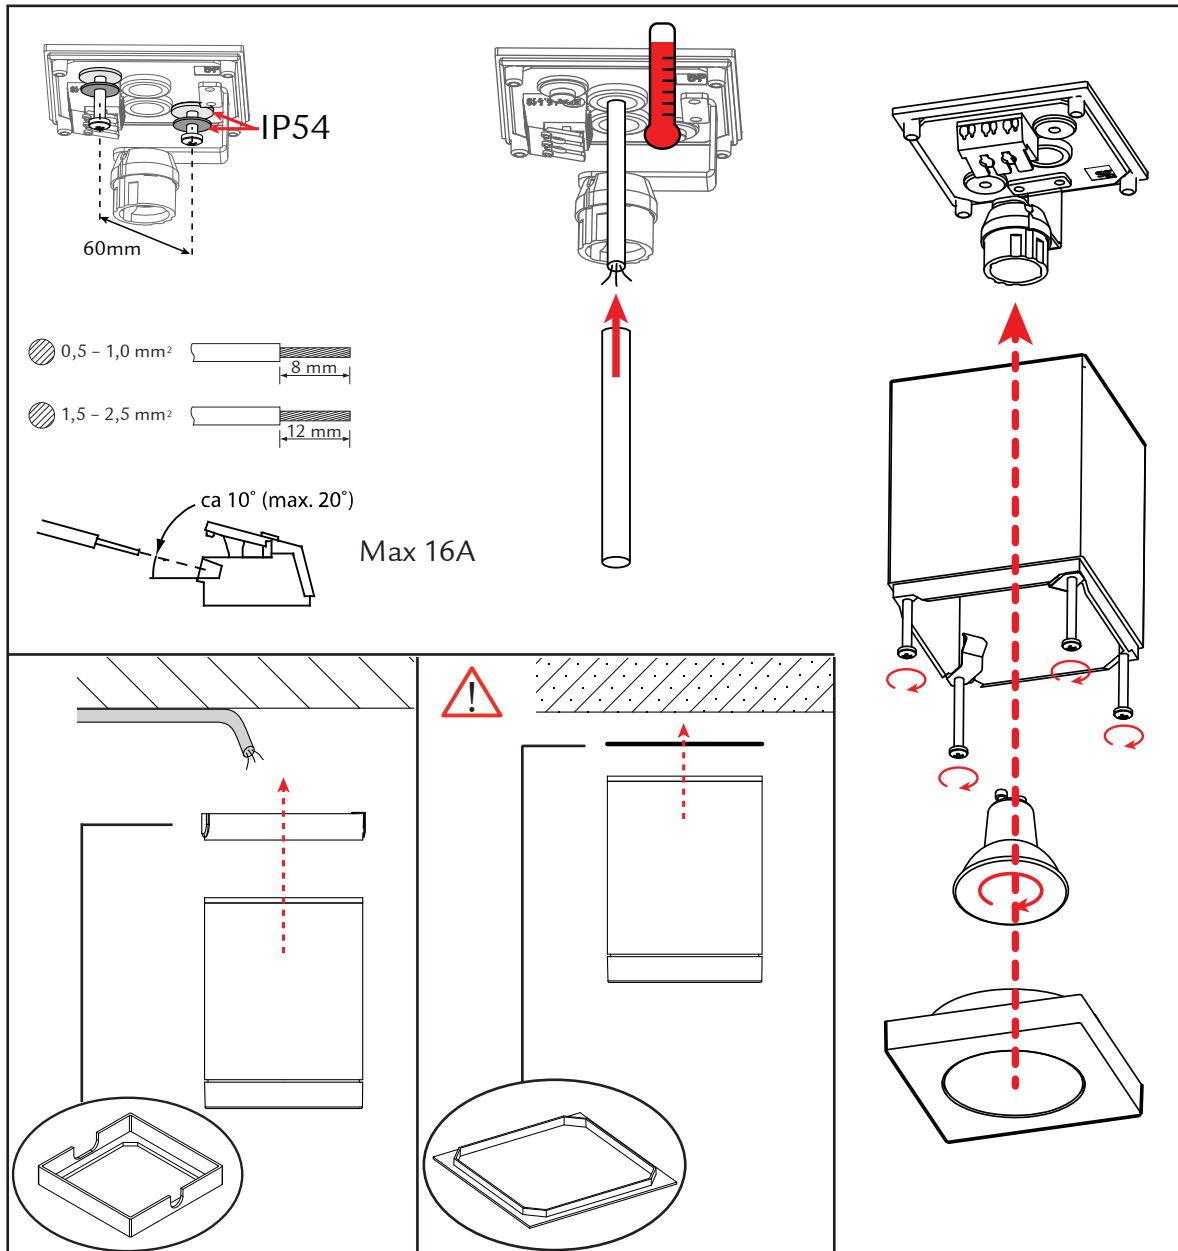

Echo Ceiling

230V, 50/60Hz, GU10, Class I, IP54.

Rev. 14.5.2013

SG Armaturen AS
Svaabekk Industriområde
N-4790 Lillesand
NORGE
Tel: +47 37 26 84 84
www.sg-as.no

SG Armaturen AB
August Barksg. 30B
SE-421 32 Västra Frölunda
SVERIGE
Tel: +46 31 81 71 10
www.sg-ab.se

SG Lighting SA/NV
Wayenborgstraat 4
B-2800 Mechelen Noord II
BELGIQUE/BELGIË
Tel: +32 (0) 15 20 72 71
www.sglighting.net

SG Lighting SA/NV
Parc de l'Arboretum
73 rue de Saint Mandrier
83140 Six Fours Les Plages
FRANCE
Tel: +33 04 94 93 00 00
www.sglighting.net

SG Leuchten GmbH
Nordstrasse 53
D-59399 Olfen
DEUTSCHLAND
Tel: 0152-57000500
www.sg-leuchten.de