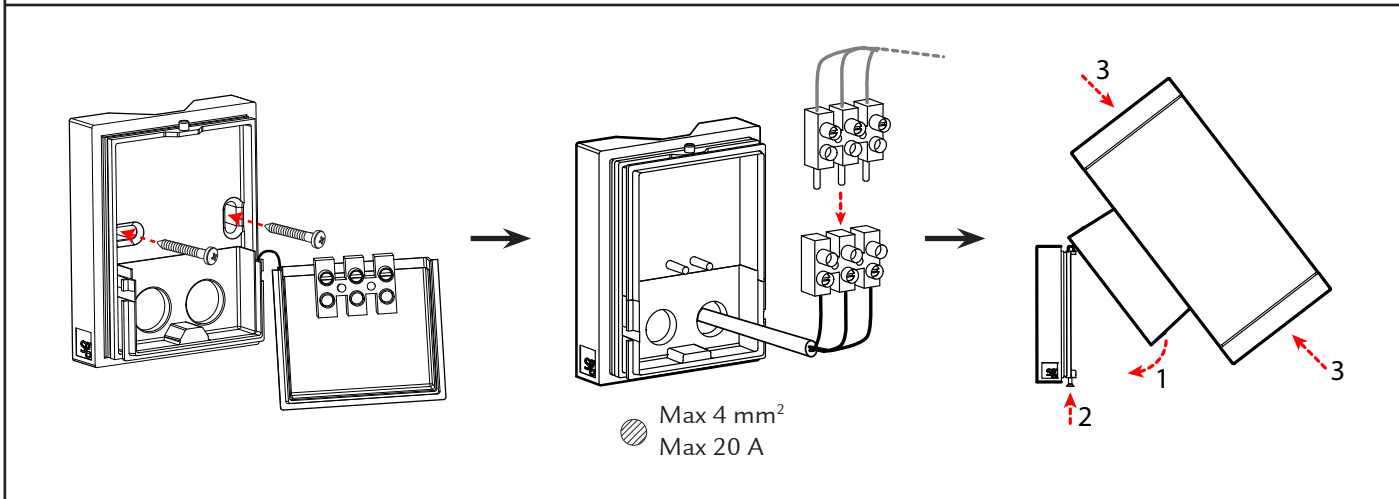

Echo 2X Metro 2X

230V, 50/60Hz, GU10, Class II, Echo: IP54, Metro: IP65

NO: Kan kun installeres av en registrert installasjonsvirksomhet
 EN: Only to be installed by an authorized electrician
 FR: Doit être installé par un électricien autorisé
 NL: Mag alleen geïnstalleerd worden door een bevoegde elektricien
 DE: Dieses Produkt darf nur durch autorisiertes Personal (z. B. Elektro-Installateur) angeschlossen und in Betrieb genommen werden