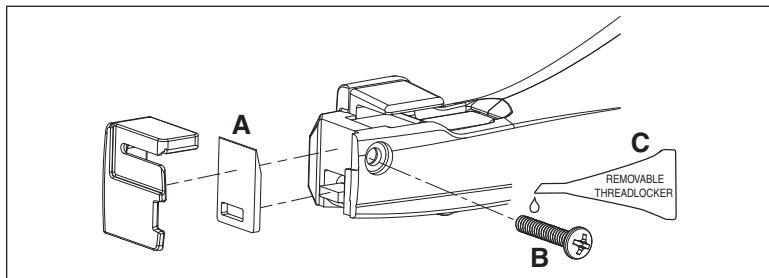

BLADE REPLACEMENT KIT INSTALLATION INSTRUCTIONS FOR: GTH-E and GS4H-E

© Panduit Corp. 2015

ENGLISH

KGTH-EBLD – Blade Replacement Kit:

- A: Blade
- B: Screw
- C: Removable Threadlocker

Replacement Parts (Sold Separately)

WH27570C01 – Replacement Blade Guard Housing

DEUTSCH

Satz für Klingenersatz – KGTH-EBLD

- A: Klinge
- B: Schraube
- C: Entfernbare Leim

Ersatzteile (Separater Verkauf)

Klingenschutz – WH27570C01

PANDUIT

www.panduit.com