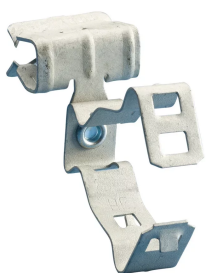

## ATTACHE POUR CONDUIT/TUYAU SUR BRIDE-H-MSM, MONTAGE LATÉRAL, ACIER RESSORT, 35–42 MM OD, 14–20 MM REBORD

### FEATURES

Soutient le conduit/tuyau ou le câble depuis les brides de la poutre

Snap close clip pivots a full 360°

Ne nécessite qu'un marteau pour l'installation

### CARACTÉRISTIQUES DU PRODUIT

Article Number: 173780

Material: Acier à ressort

Finish: nVent CADDY Armour

Outer Diameter: 35 – 42 mm

Flange Thickness: 14 – 20 mm

Static Load: 120 N