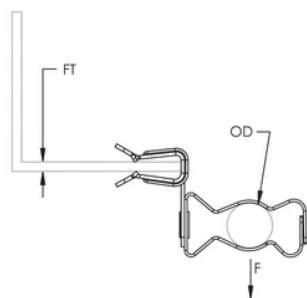

## ATTACHE POUR CONDUIT/TUYAU SUR BRIDE-H-MSM, MONTAGE LATÉRAL, ACIER RESSORT, 35–42 MM OD, 14–20 MM REBORD

### FEATURES

Soutient le conduit/tuyau ou le câble depuis les brides de la poutre

Snap close clip pivots a full 360°

Ne nécessite qu'un marteau pour l'installation

### CARACTÉRISTIQUES DU PRODUIT

Article Number: 173780

Material: Acier à ressort

Finish: nVent CADDY Armour

Outer Diameter: 35 – 42 mm

Flange Thickness: 14 – 20 mm

Static Load: 120 N

## DIAGRAMS