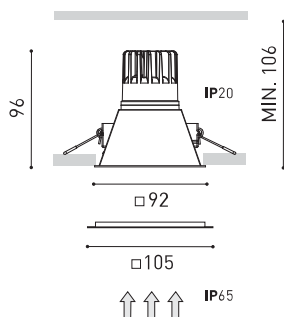

DIMENSIONS

ACCESSOIRES

TROPHÉES

Nom	SWAP IP65 SQUARE 7W 3000K W
Référence	A2543211W65
Couleur	Blanc Mat
RAL	Couleur de masse similaire à RAL 9010
Catégorie	CEILING RECESSED

Type	LED
Flux lumineux brut	940 lm
Température de couleur	3000 K
Stabilité chromatique	MacAdam Step 2
Indice de reproduction chromatique	CRI > 90
Puissance	7 W
Courant	200 mA
Efficacité	134 lm/W
Durée de vie de la LED	L80B10 > 60.000h

SOURCE DE LUMIÈRE

LUMINAIRE | DONNÉS PHOTOMÉTRIQUES

Efficacité lumineuse	85%
Angle du faisceau lumineux	44°

LUMINAIRE | DONNÉS ÉLECTRIQUES

Driver	Inclus - Connexion rapide
Valeurs de puissance du système	8,75 W
Tension	220V/240V
Fréquence	50/60 Hz
Variation d'intensité	Non Dim - Autres DIM, veuillez consulter
Classe d'isolation électrique	☐

D'AUTRES DONNÉES

Étanchéité	IP65
Contrôle sans fil	Veuillez consulter
Alimentation d'urgence	Veuillez consulter
Résistance aux chocs	IK07
Dimensions d'encastrement	85 x 85 mm
Poids	250 g
Poids avec emballage	297,5 g
Dimensions de l'emballage	104 x 108 x 109 mm
Unités par emballage	1
Matériaux	Aluminium / Polycarbonate
Test de fil incandescent	850°C

Swap est un spot LED à encastrer qui se caractérise par son apparence minimaliste, une parfaite intégration au plafond et un excellent confort visuel grâce à son petit réflecteur qui est situé en retrait par rapport à la surface du plafond. Une fois allumé, son écran doté d'une finition mate crée un effet intéressant qui dessine un cercle lumineux des plus discrets. Une collerette supplémentaire est fournie pour couvrir si besoin des diamètres d'encastrement supérieurs.