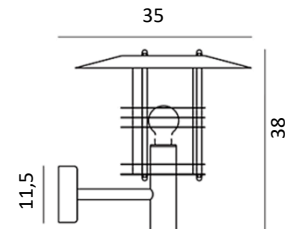

### Art. 286

E27, 77W Halo. max.  
CEE: A à G  
Acier galvanisé **286GA**  
Patine Rouille **286RO**  
Noir **286SV**

Appliques murales - deux tailles disponibles  
Acier  
Verrerie transparente en polycarbonate  
IP54  
Classe II