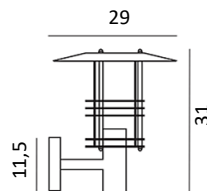

Art. 280

E27, 46W Halo. max.
CEE: A à G
Acier galvanisé **280GA**
Noir **280SV**