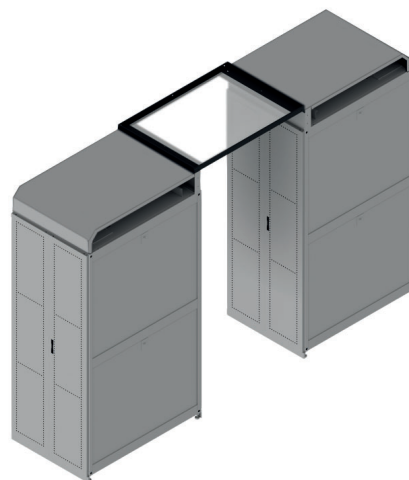

TOIT VITRÉ POUR COULOIR DATACENTER

Photos non contractuelles

DESCRIPTION

Ce capotage vient recouvrir le couloir du Datacenter.
Il existe trois largeurs et deux longueurs suivant les structures et le couloir utilisés.

CARACTÉRISTIQUES

- **Largeur** : 300, 600 ou 800mm
- **Longueur** : 1000 ou 1200mm
- **Couleur** : Noir RAL 7021
- **Matière tôle** : Acier 1,2mm
- **Vitre** : Verre type Securit
- **Degré de protection** : IP 20

Spécifique sur demande

Référence	Largeur (baie)	Largeur (couloir)
DATV1-30-100	300	1000
DATV1-30-120	300	1200
DATV1-60-100	600	1000
DATV1-60-120	600	1200
DATV1-80-100	800	1000
DATV1-80-120	800	1200

CONDITIONNEMENT

Livré en kit.
Ces éléments sont conditionnés en carton.

GAMME 19 POUCES