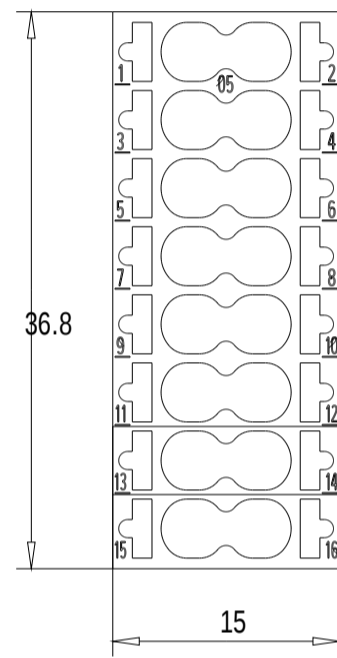

Vorne / Front

Links / Left

Oben / Top

Alle Bemessungswerte sind in Millimeter (mm) angegeben.  
All dimensions are in millimeters (mm).

SIEMENS

6ES7193-6CP05-2MA0

Format / Size: DIN A3

Massstab / Scale: 1:1