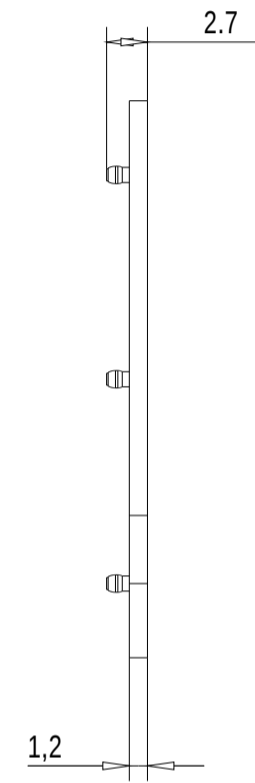

Vorne / Front

Links / Left

Oben / Top

Alle Bemessungswerte sind in Millimeter (mm) angegeben.  
All dimensions are in millimeters (mm).

SIEMENS

6ES7193-6CP05-2MA0

Format / Size: DIN A3

Massstab / Scale: 1:1