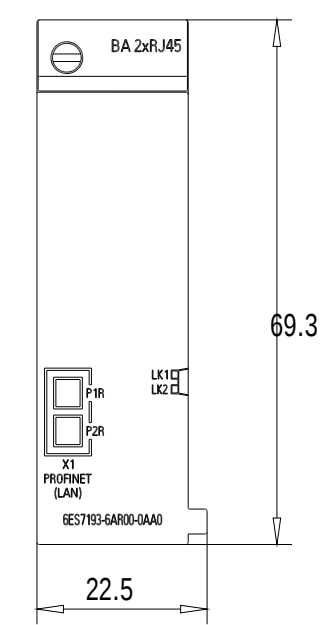

Unten / Bottom

Vorne / Front

Links / Left

Oben / Top

Alle Bemessungswerte sind in Millimeter (mm) angegeben.
All dimensions are in millimeters (mm).

SIEMENS

6ES71936AR000AA0_001

Format / Size: DIN A2

Maßstab / Scale: 1:1