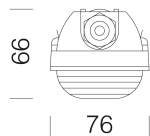

Code: 22178371-00

MATÉRIAUX ET COULEURS

600-1200-1500

Corps	polycarbonate V2 incassable et autoextinguible, stabilisé aux rayons UV, anti-jaunissement.
Diffuseur	polycarbonate incassable et autoextinguible, stabilisé aux rayons UV.
Couleur	Gris
Matériel	-étriers de fixation en acier pour pose en plafonnier et en suspension. -connectique mâle-femelle. -raccord rapide pour fixation des luminaires aux étriers.

NORMES ET CONFORMITÉ

Classe de sécurité photobiologique	RG0
Marquages et essais	CE
Normes de référence	NF EN 60598-1. Degré de protection selon la norme NF EN 60529.

GARANTIE

Garantie après-vente	3 yr

TÉLÉCHARGEMENT

DESSINS

DessinTechnique 1783.dxf