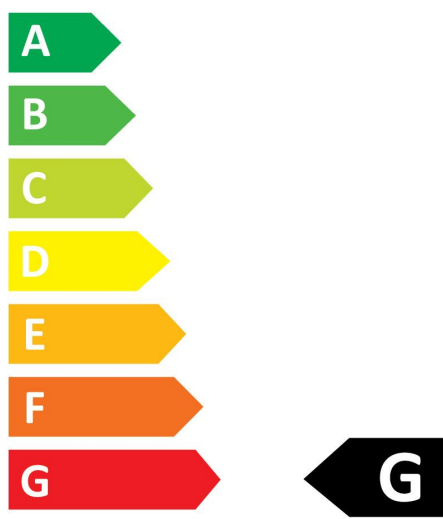

SYLVANIA

ToLEDo Mirage G120

ToLEDo Mirage G120 2,5W 125lm 820 E27

0029908

0029908

3
kWh/1000h

2019/2015