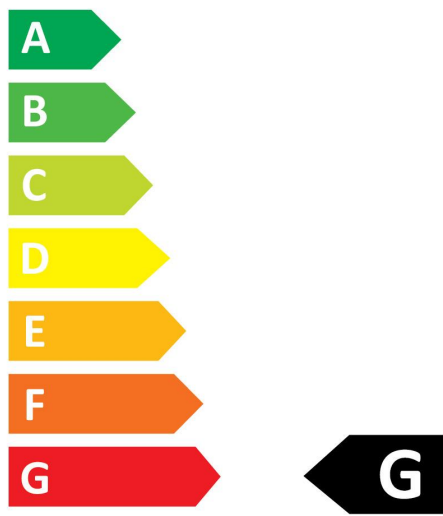

SYLVANIA

ToLEDo Mirage G120

ToLEDo Mirage G120 2,5W 125lm 820 E27

0029908

SYLVANIA

0029908

3
kWh/1000h

2019/2015