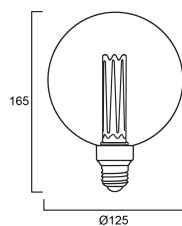

ToLEDo Mirage G120

ToLEDo Mirage G120 2,5W 125lm 820 E27

0029908

Longueur / hauteur de l'emballage extérieur (cm) 28.0

largeur de l'emballage extérieur (cm) 28.0

Profondeur de l'emballage extérieur (cm) 20.5

Message de sécurité Ne convient pas aux luminaires fermés

PHOTOMÉTRIE

SCHÉMAS TECHNIQUES

SYLVANIA

ToLEDo Mirage G120

ToLEDo Mirage G120 2,5W 125lm 820 E27

0029908

SYLVANIA