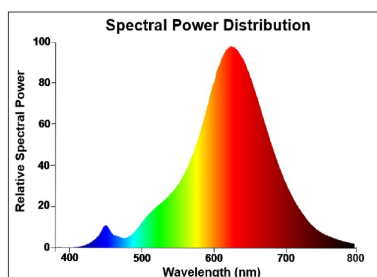

ToLEDo Mirage G120

ToLEDo Mirage G120 2,5W 125lm 820 E27

0029908

Longueur / hauteur de l'emballage extérieur (cm) 28.0

largeur de l'emballage extérieur (cm) 28.0

Profondeur de l'emballage extérieur (cm) 20.5

Sécurité

Condition de fonctionnement optimal (° C) -20-40

Consignes de nettoyage en cas de bris Non applicable

Lampe à objectif spécial Non

A utiliser uniquement en environnement sec Oui

Ne convient pas à l'éclairage résidentiel Oui

Message de sécurité Ne convient pas aux luminaires fermés

PHOTOMÉTRIE

SCHÉMAS TECHNIQUES