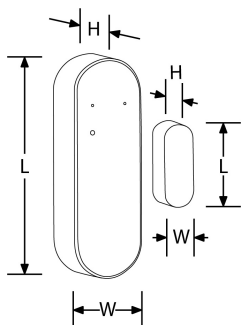

Description:

Détecteur d'ouverture porte/fenêtre AOne™ Zigbee

Les capteurs PIR & portes/fenêtres Zigbee alimentés par batterie AOne™ offrent une solution économique pour ajouter de la sécurité à votre maison. Configurez votre espace d'éclairage pour activer des appareils, des espaces ou des scènes en fonction de la détection de mouvement, de la détection d'occupation, des niveaux de luminosité et de l'ouverture des portes et fenêtres. Le capteur peut être appliqué sur n'importe quelle surface plane avec le ruban de 3 m fourni avec le produit.

SKU Code

AU-A1ZBDWS

Schéma

Courbe polaire

Couleur

White

Feature & Benefits

- Activer des dispositifs, des espaces ou des scènes basés sur la détection de mouvement, la détection d'occupation, le niveau de luminosité et l'ouverture des portes et fenêtres
- A configurer dans l'application AOne™
- Fonctionne sans fil (avec piles)
- 2 x piles AAA fournies pour le capteur porte/fenêtre
- Peut être appliqué sur une surface à l'aide de l'adhésif 3M fourni
- Garantie 1 an